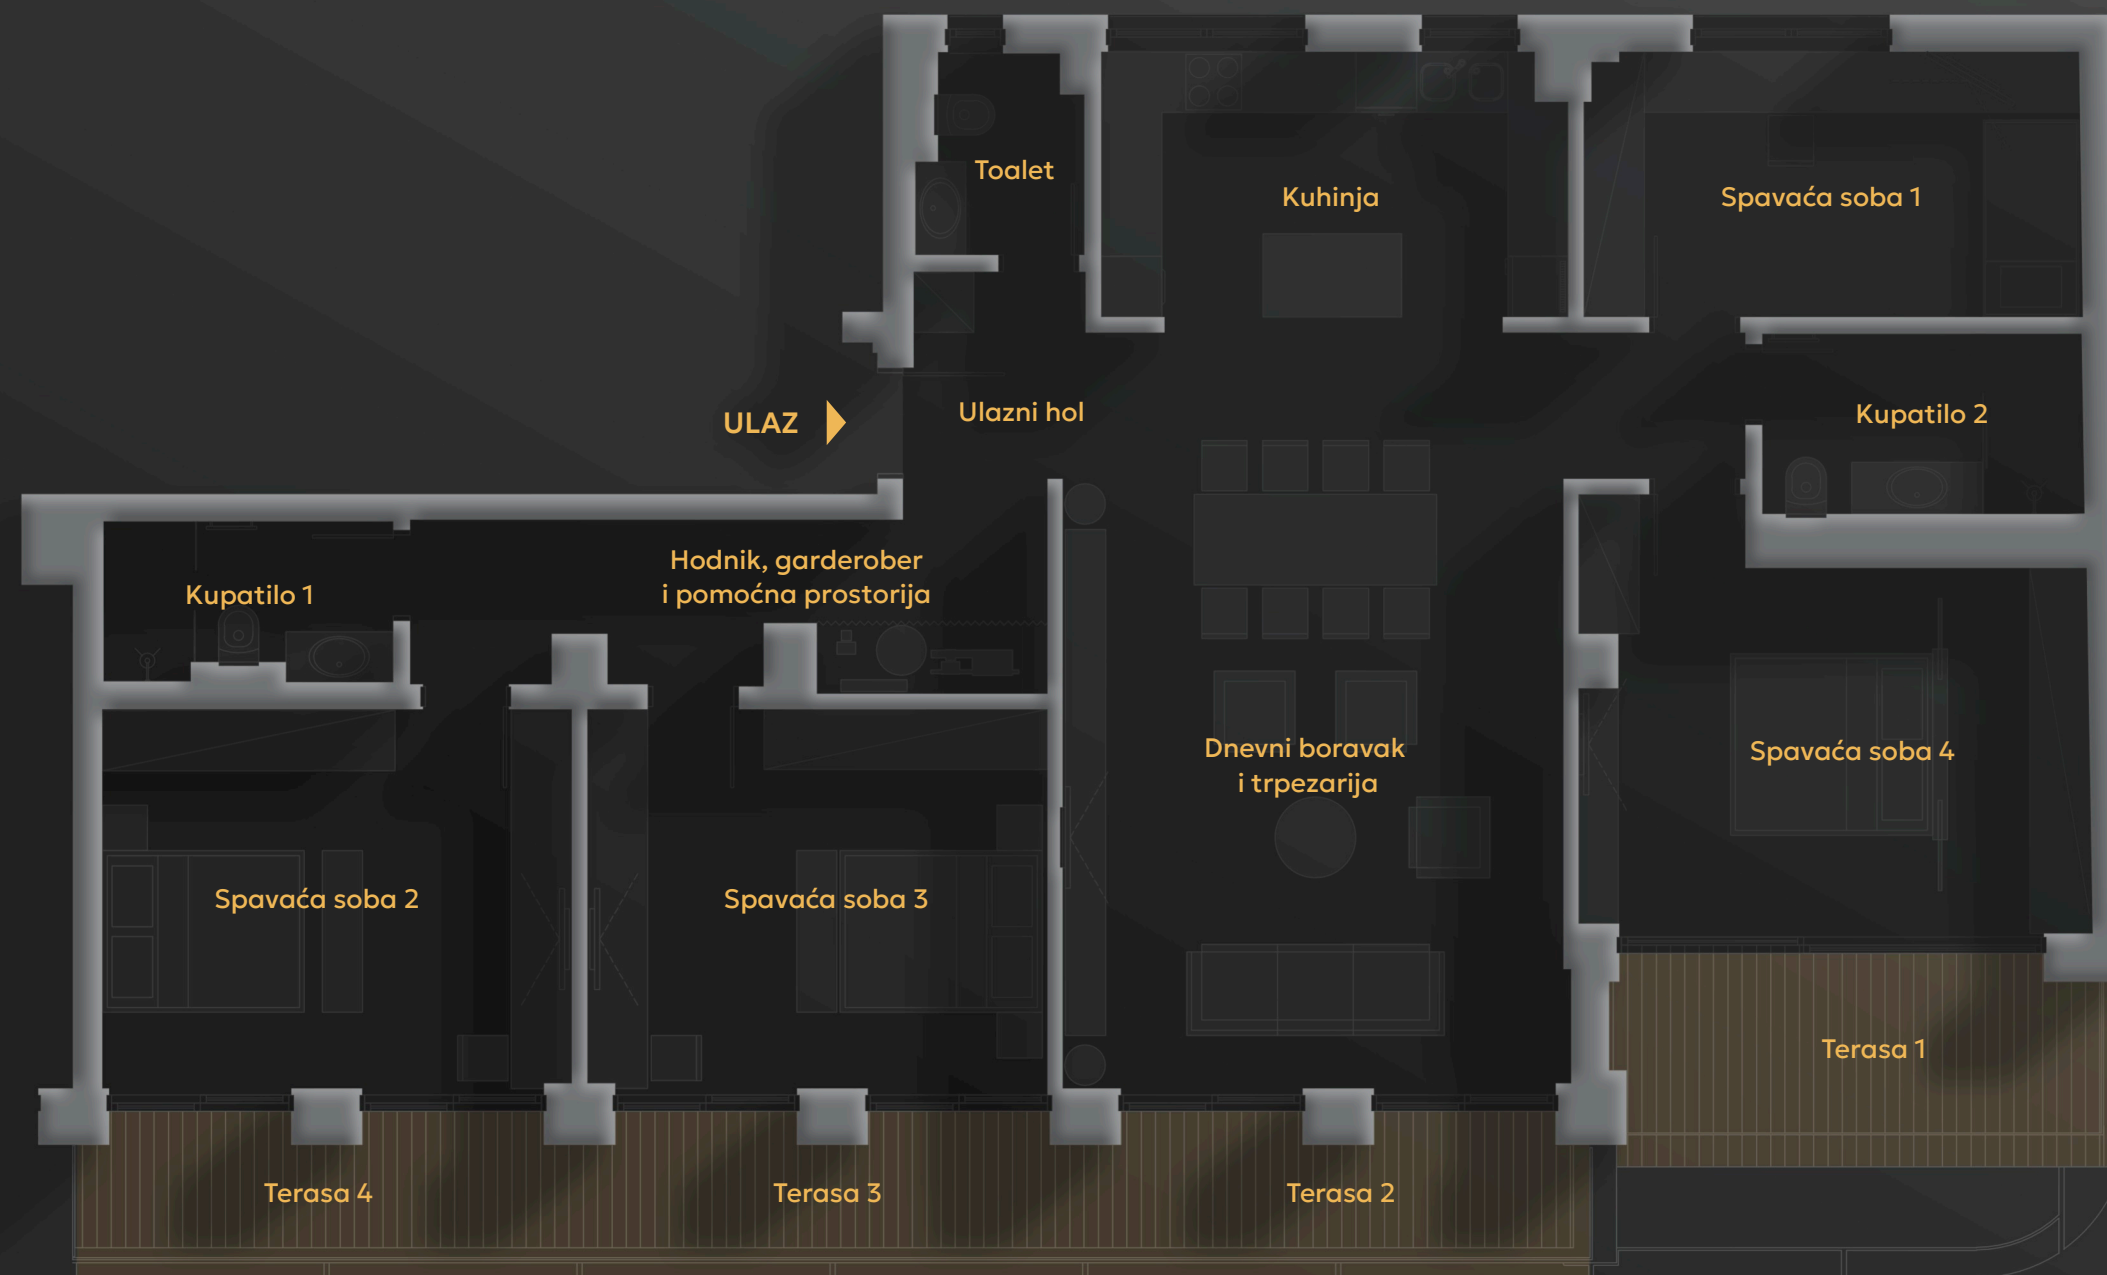

Rezidencija S13

Peti sprat | 177.8m²

Prostorija / Celina	Površina (m²)	Podne obloge
Ulazni hol	3.6	Parket
Toalet	3	Keramičke pločice
Kuhinja	12.5	Keramičke pločice
Spavaća soba 1	12.8	Keramičke pločice
Dnevni boravak i trpezarija	39.6	Parket
Hodnik, garderobier i pomoćna prostorija	10.5	Parket
Spavaća soba 2	17.6	Parket
Kupatilo 1	4.4	Keramičke pločice
Spavaća soba 3	17.2	Parket
Spavaća soba 4	19.3	Parket
Kupatilo 2	5.6	Keramičke pločice
Terasa 1	10.3	Granitna keramika
Terasa 2	7.3	Granitna keramika
Terasa 3	7	Granitna keramika
Terasa 4	7	Granitna keramika