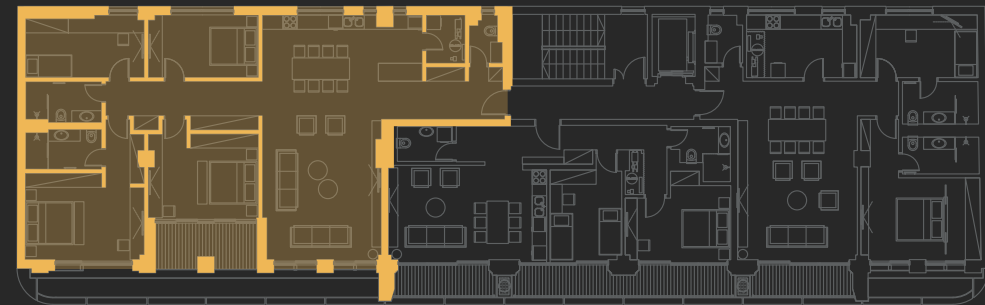

Rezidencija S7

Treći sprat | 164.1m²

Prostorija / Celina	Površina (m²)	Podne obloge
Ulazni hol	10.4	Parket
Toalet	2.4	Keramičke pločice
Pomoćna prostorija	3.3	Keramičke pločice
Kuhinja	5	Keramičke pločice
Dnevni boravak i trpezarija	49.9	Parket
Hodnik	11.9	Parket
Spavaća soba 1	12.1	Parket
Spavaća soba 2	12.6	Parket
Kupatilo 1	5.4	Keramičke pločice
Spavaća soba 3	16.9	Parket
Spavaća soba 4	21.2	Parket
Kupatilo 2	5.2	Keramičke pločice
Terasa	7.7	Granitna keramika