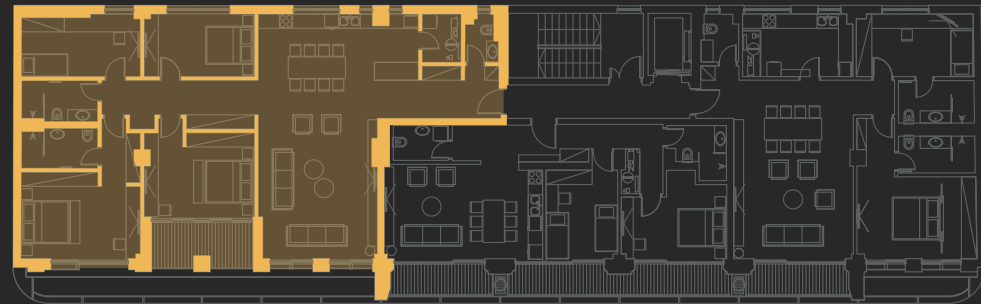

Rezidencija S4

Drugi sprat | 164.7m²

Prostorija / Celina	Površina (m²)	Podne obloge
Ulazni hol	10.4	Parket
Toalet	2.4	Keramičke pločice
Pomoćna prostorija	3.3	Keramičke pločice
Kuhinja	5	Keramičke pločice
Dnevni boravak i trpezarija	49.9	Parket
Hodnik	11.9	Parket
Spavaća soba 1	12.1	Parket
Spavaća soba 2	12.6	Parket
Kupatilo 1	5.4	Keramičke pločice
Spavaća soba 3	16.9	Parket
Spavaća soba 4	21.2	Parket
Kupatilo 2	5.2	Keramičke pločice
Terasa	8.4	Granitna keramika