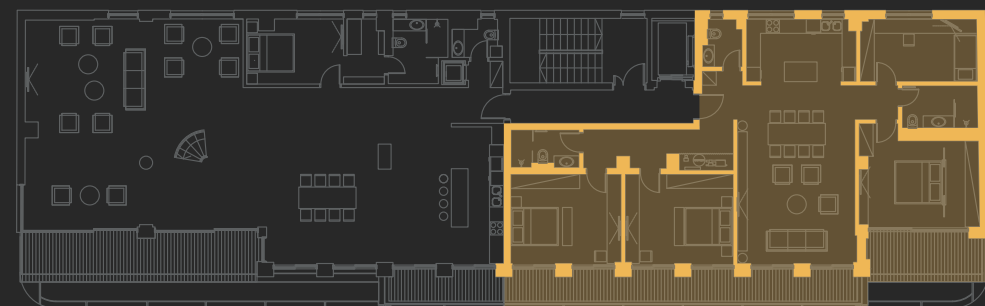

Rezidencija S13

Peti sprat | 177.8m²

Prostorija / Celina	Površina (m²)	Podne obloge
Ulazni hol	3.6	Parket
Toalet	3	Keramičke pločice
Kuhinja	12.5	Keramičke pločice
Spavaća soba 1	12.8	Keramičke pločice
Dnevni boravak i trpezarija	39.6	Parket
Hodnik, garderobier i pomoćna prostorija	10.5	Parket
Spavaća soba 2	17.6	Parket
Kupatilo 1	4.4	Keramičke pločice
Spavaća soba 3	17.2	Parket
Spavaća soba 4	19.3	Parket
Kupatilo 2	5.6	Keramičke pločice
Terasa 1	10.3	Granitna keramika
Terasa 2	7.3	Granitna keramika
Terasa 3	7	Granitna keramika
Terasa 4	7	Granitna keramika