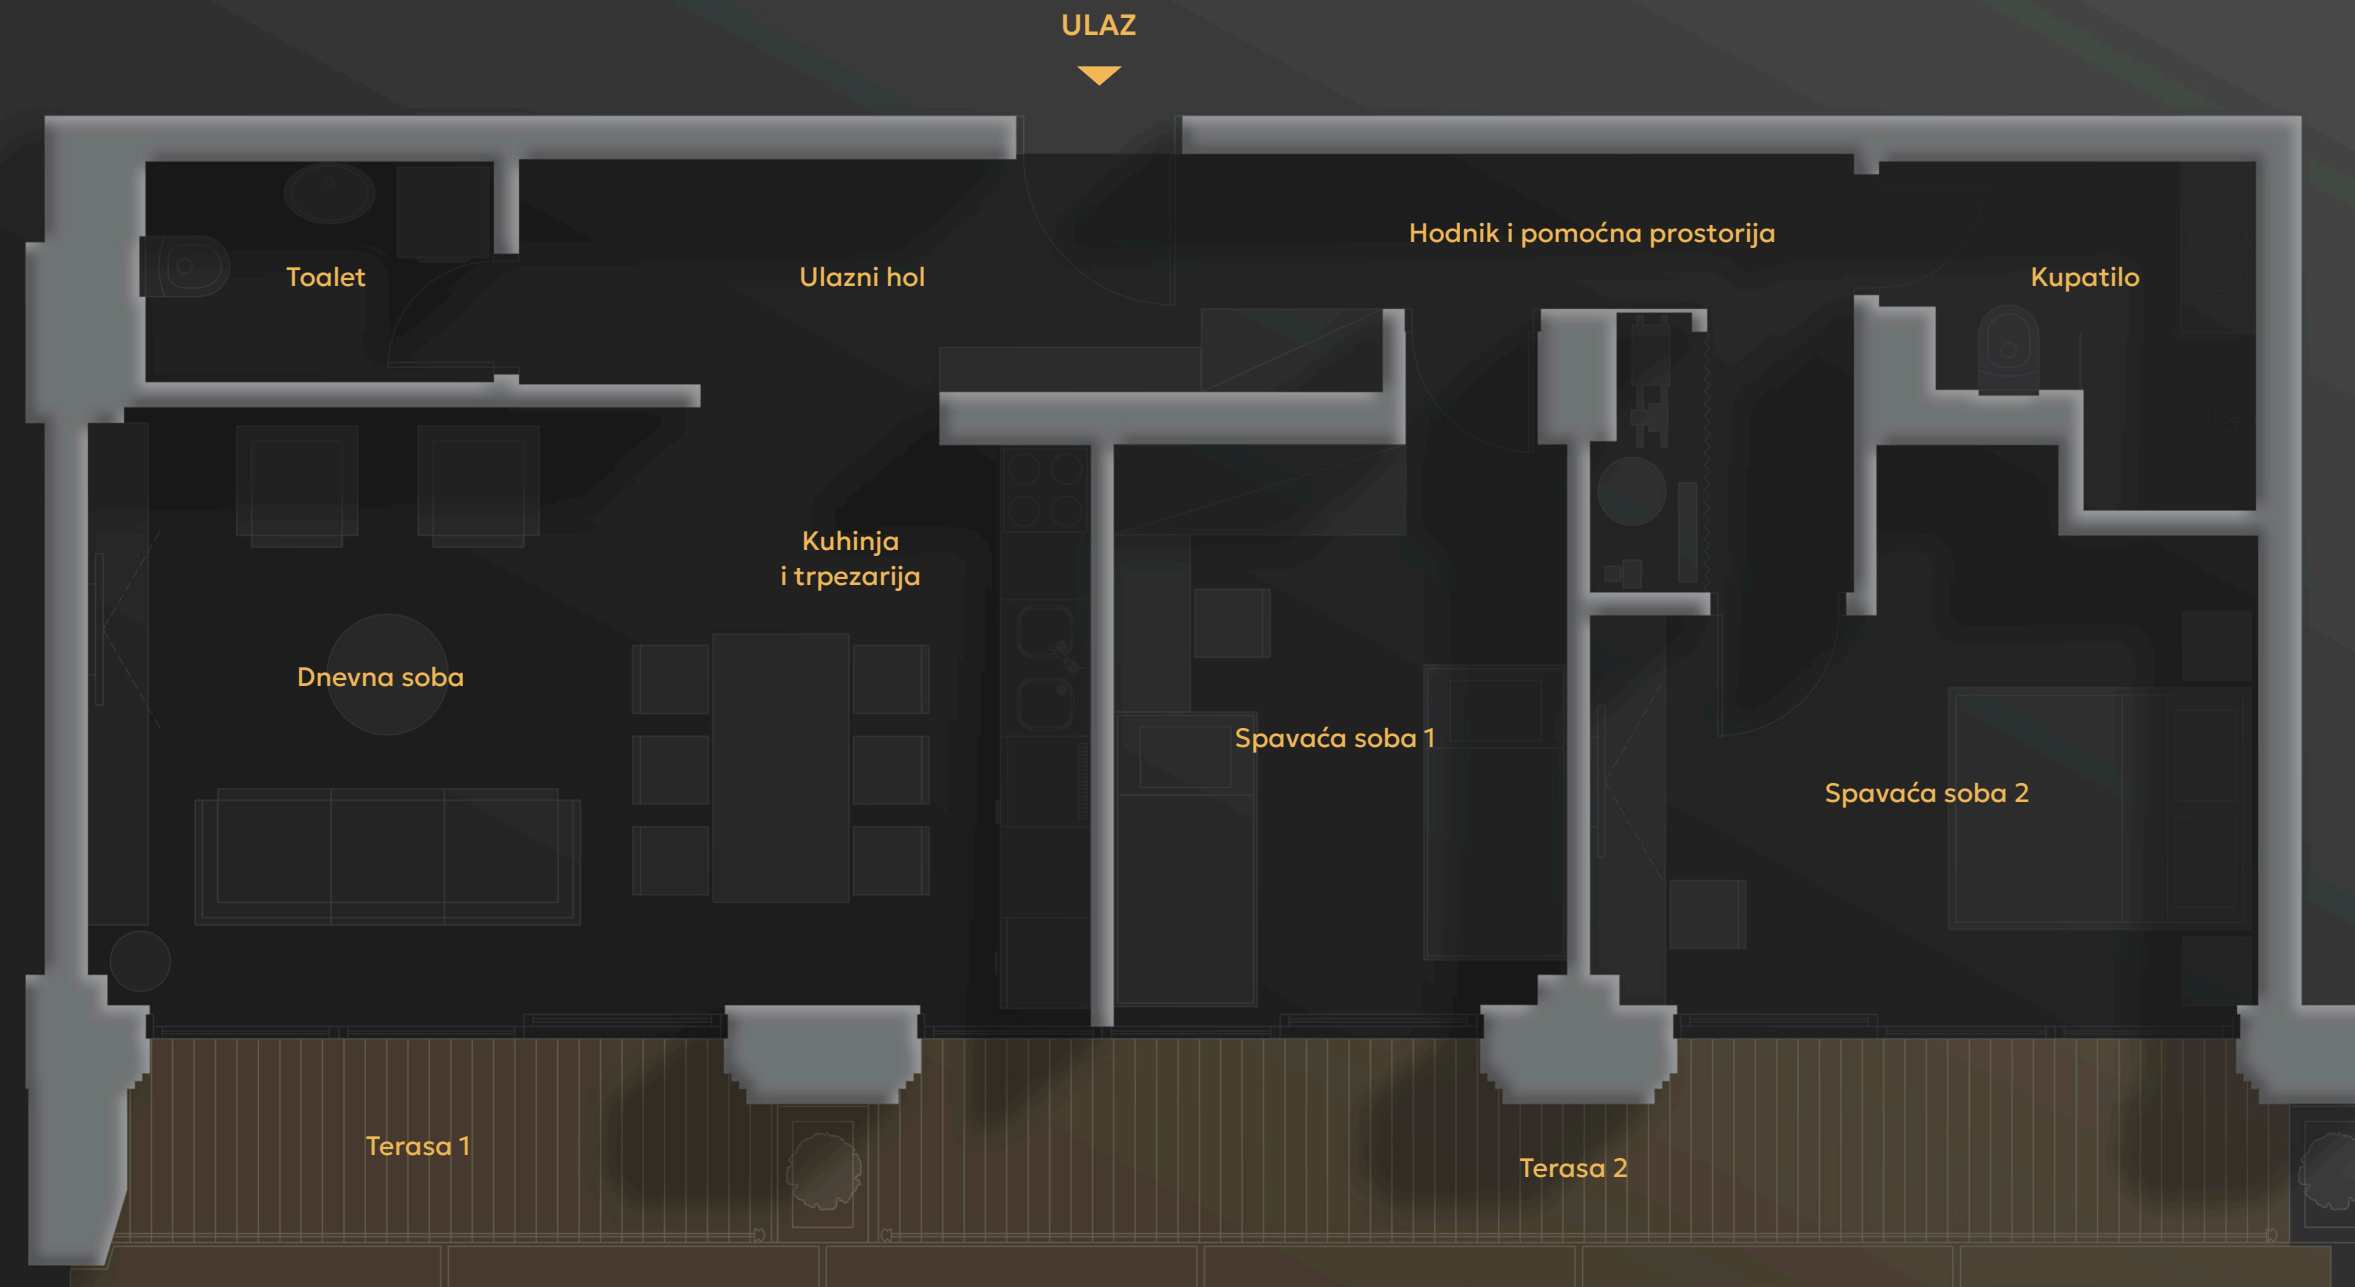

Rezidencija S5

Drugi sprat | 92.9m²

Prostorija / Celina	Površina (m²)	Podne obloge
Ulazni hol	9	Parquet
Dnevna soba	16.2	Parquet
Kuhinja i trpezarija	10	Keramičke pločice
Hodnik i pomoćna prostorija	6.2	Parquet
Spavaća soba 1	11.9	Parquet
Spavaća soba 2	13.6	Parquet
Kupatilo	4.5	Keramičke pločice
Toalet	3.4	Keramičke pločice
Terasa 1	5.9	Granitna keramika
Terasa 2	12.2	Granitna keramika