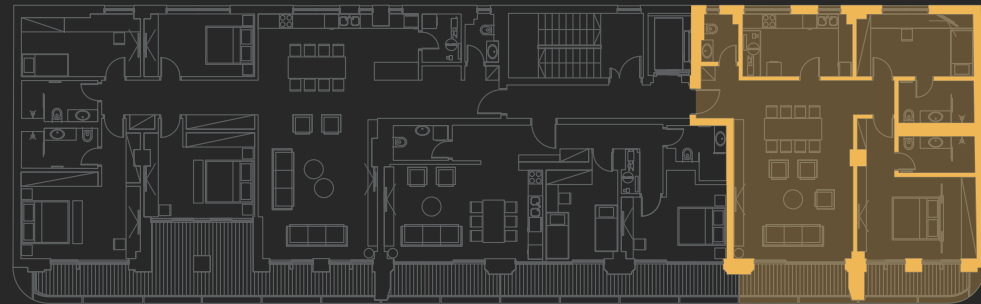

Rezidencija S3

Prvi sprat | 114.2m²

Prostorija / Celina	Površina (m²)	Podne obloge
Ulazni hol	3.4	Parket
Toalet	2.9	Keramičke pločice
Dnevni boravak i trpezarija	37.7	Parket
Kuhinja i pomoćna prostorija	12	Keramičke pločice
Hodnik	2.5	Parket
Spavaća soba 1	12.8	Parket
Kupatilo 1	5.6	Keramičke pločice
Spavaća soba 2	20.8	Parket
Kupatilo 2	4.9	Keramičke pločice
Terasa 1	5.9	Granitna keramika
Terasa 2	5.5	Granitna keramika