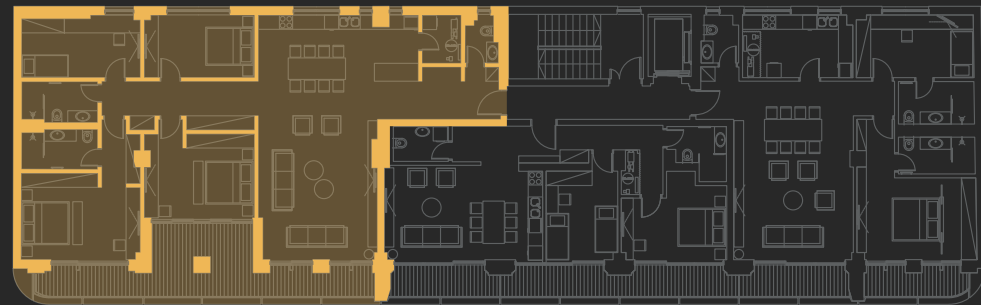

Rezidencija S1

Prvi sprat | 181.6m²

Prostorija / Celina	Površina (m²)	Podne obloge
Ulazni hol	10.4	Parket
Toalet	2.4	Keramičke pločice
Pomoćna prostorija	3.3	Keramičke pločice
Kuhinja	5	Keramičke pločice
Dnevni boravak i trpezarija	49.9	Parket
Hodnik	11.9	Parket
Spavaća soba 1	12.1	Parket
Spavaća soba 2	12.6	Parket
Kupatilo 1	5.4	Keramičke pločice
Spavaća soba 3	16.9	Parket
Spavaća soba 4	21.2	Parket
Kupatilo 2	5.2	Keramičke pločice
Terasa 1	7.7	Granitna keramika
Terasa 2	17.5	Granitna keramika