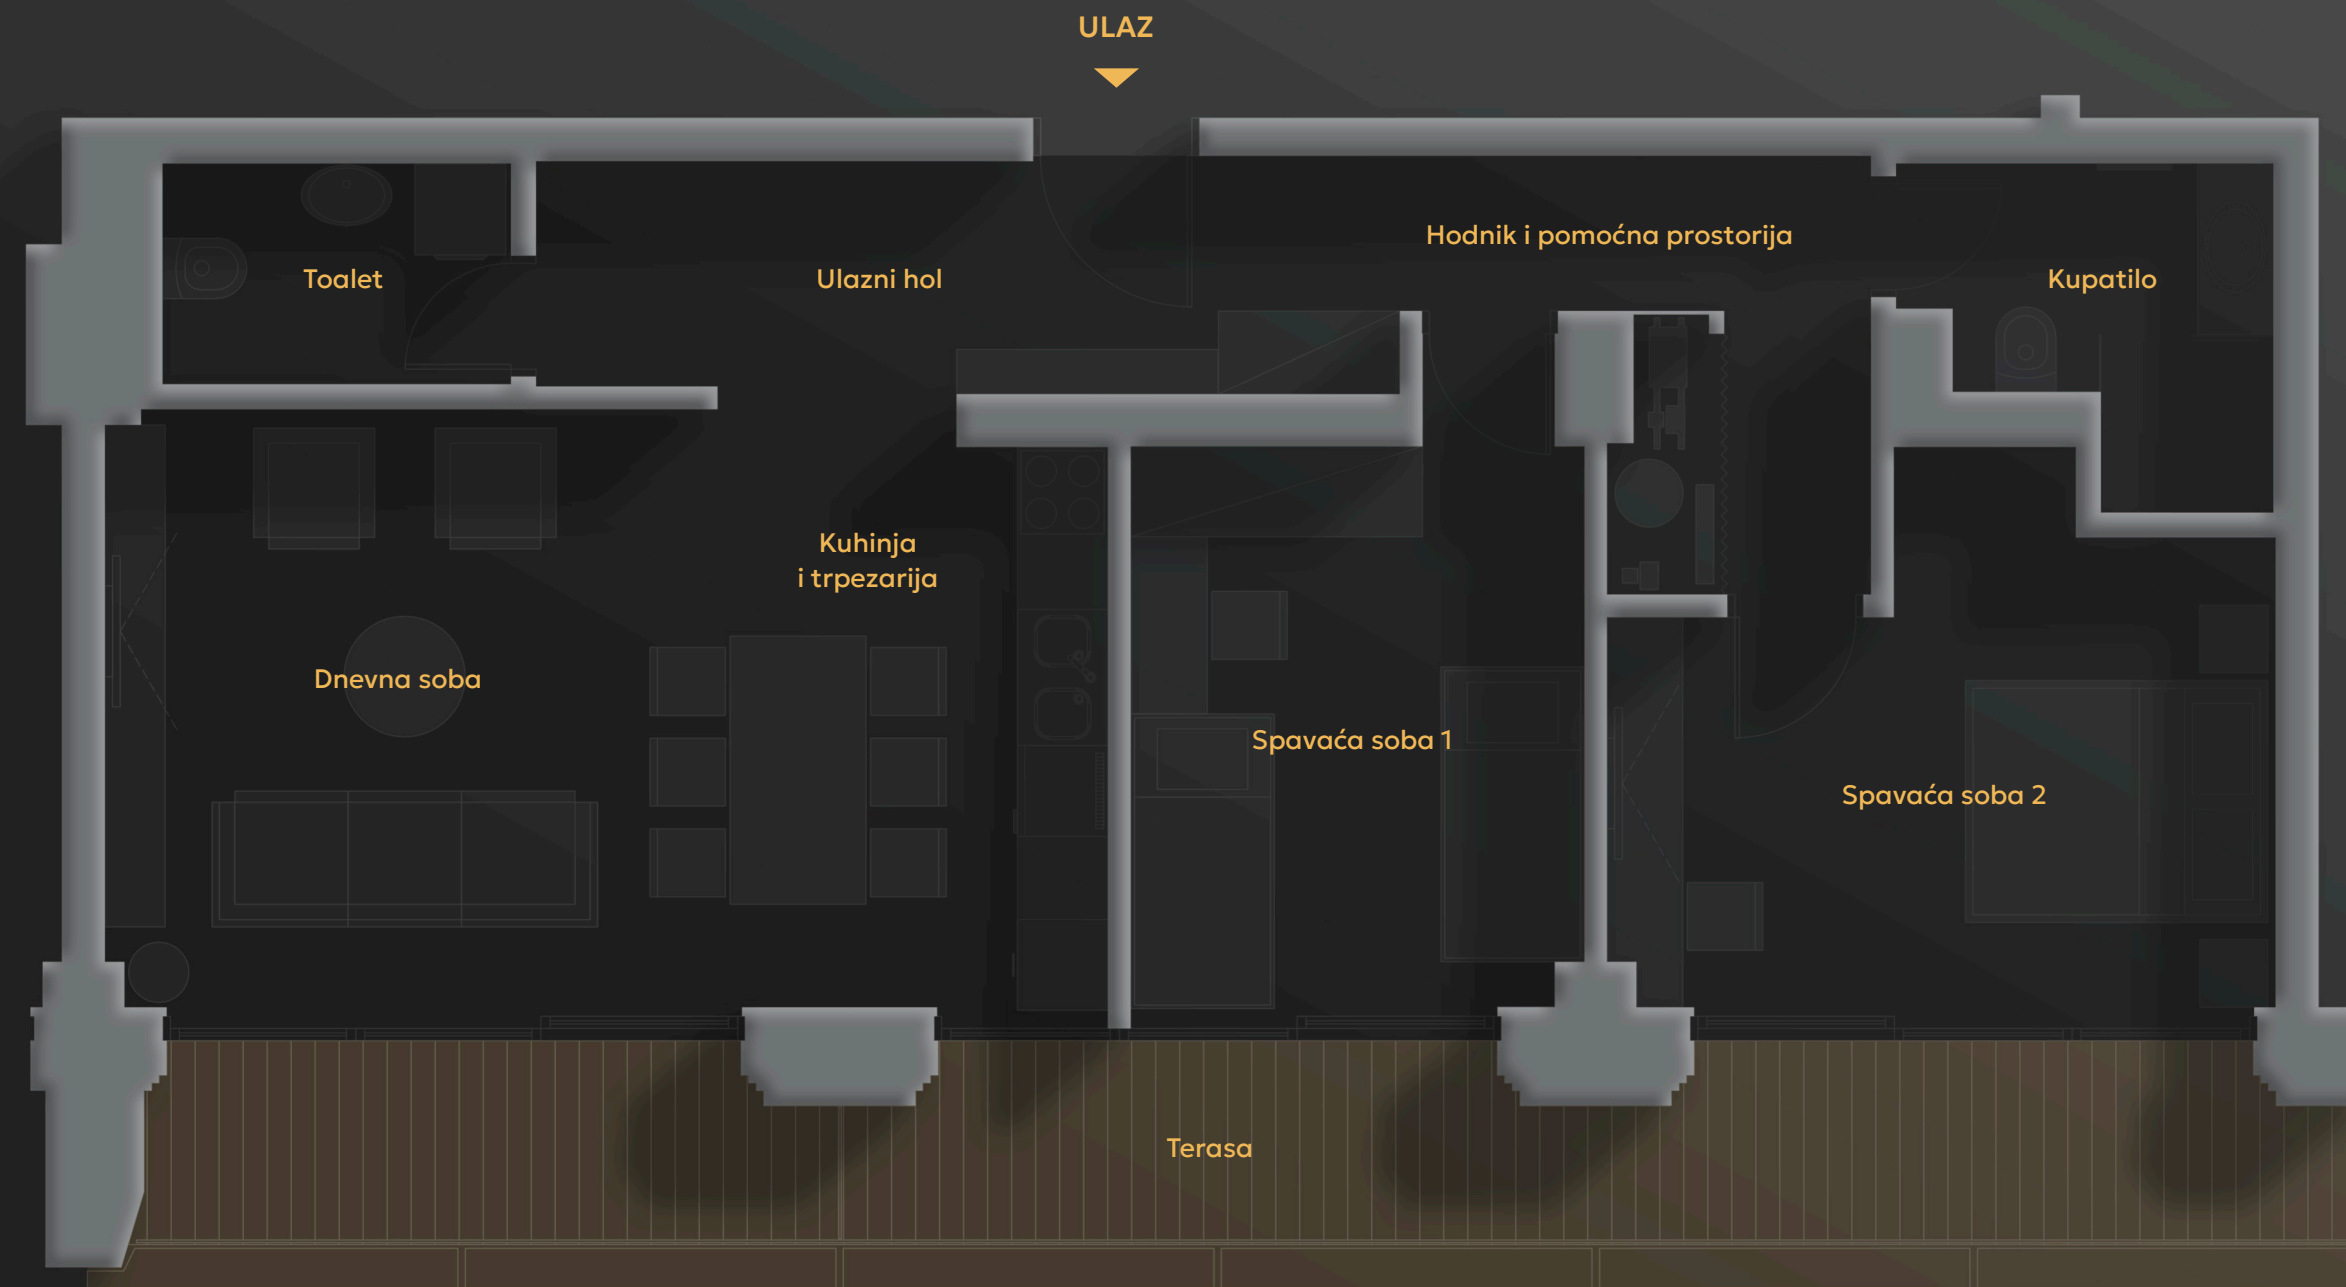

Rezidencija S2

Prvi sprat | 93.1m²

Prostorija / Celina	Površina (m²)	Podne obloge
Ulazni hol	9	Parket
Dnevna soba	16.2	Parket
Kuhinja i trpezarija	10	Keramičke pločice
Hodnik i pomoćna prostorija	6.2	Parket
Spavaća soba 1	11.9	Parket
Spavaća soba 2	13.6	Parket
Kupatilo	4.5	Keramičke pločice
Toalet	3.4	Keramičke pločice
Terasa	18.4	Granitna keramika