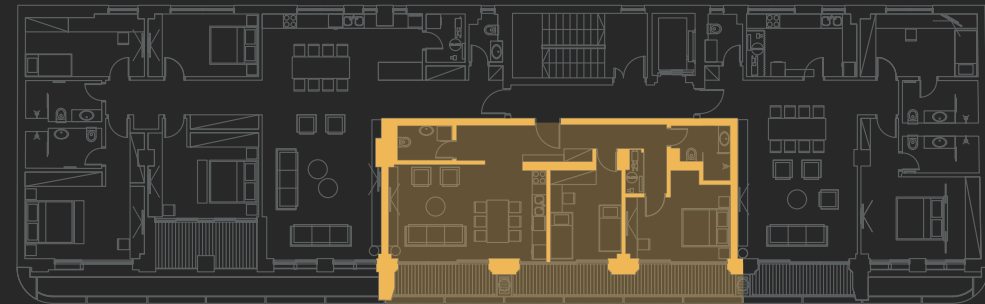

Rezidencija S5

Drugi sprat | 92.9m²

Prostorija / Celina	Površina (m ²)	Podne obloge
Ulazni hol	9	Parquet
Dnevna soba	16.2	Parquet
Kuhinja i trpezarija	10	Keramičke pločice
Hodnik i pomoćna prostorija	6.2	Parquet
Spavaća soba 1	11.9	Parquet
Spavaća soba 2	13.6	Parquet
Kupatilo	4.5	Keramičke pločice
Toalet	3.4	Keramičke pločice
Terasa 1	5.9	Granitna keramika
Terasa 2	12.2	Granitna keramika