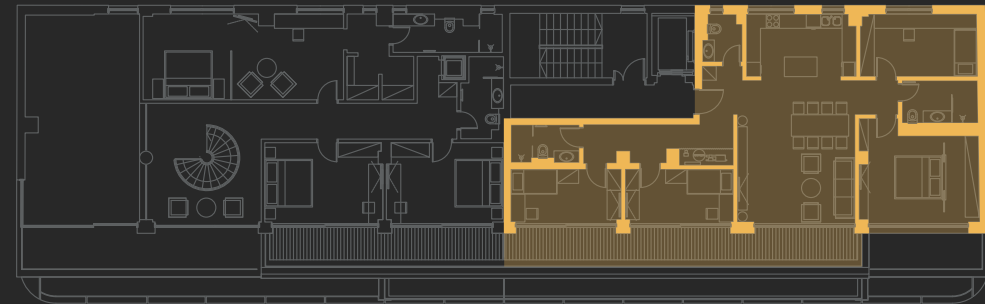

Rezidencija S14

Šesti sprat | 149.4m²

Prostorija / Celina	Površina (m²)	Podne obloge
Ulazni hol	3.6	Parket
Toalet	3	Keramičke pločice
Kuhinja	12.5	Parket
Spavaća soba 1	12.8	Parket
Dnevni boravak i trpezarija	32	Parket
Hodnik, garderober i pomoćna prostorija	10.5	Parket
Spavaća soba 2	10.6	Parket
Kupatilo 1	4.2	Keramičke pločice
Spavaća soba 3	10.4	Parket
Spavaća soba 4	19.3	Parket
Kupatilo 2	5.7	Keramičke pločice
Terasa	24.9	Granitna keramika