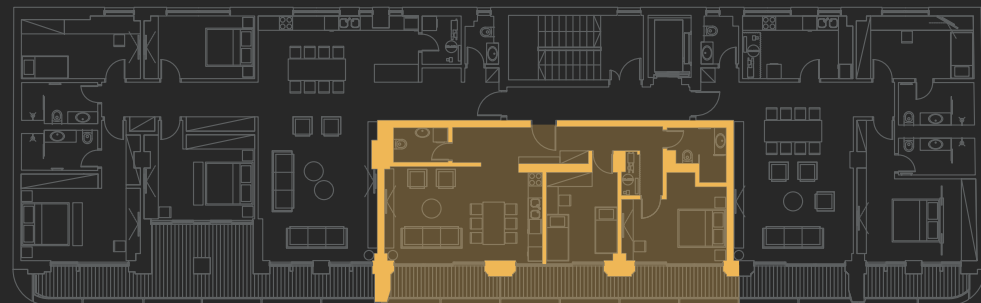

Rezidencija S2

Prvi sprat | 93.1m²

Prostorija / Celina	Površina (m²)	Podne obloge
Ulazni hol	9	Parket
Dnevna soba	16.2	Parket
Kuhinja i trpezarija	10	Keramičke pločice
Hodnik i pomoćna prostorija	6.2	Parket
Spavaća soba 1	11.9	Parket
Spavaća soba 2	13.6	Parket
Kupatilo	4.5	Keramičke pločice
Toalet	3.4	Keramičke pločice
Terasa	18.4	Granitna keramika