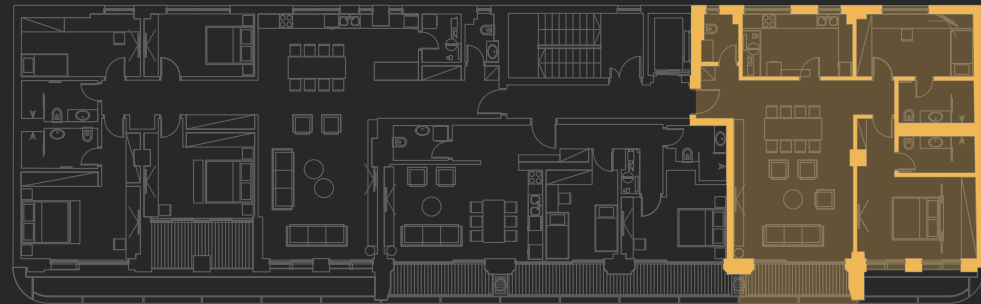

Rezidencija S6

Drugi sprat | 108.5m²

Prostorija / Celina	Površina (m²)	Podne obloge
Ulazni hol	3.4	Parket
Toalet	2.9	Keramičke pločice
Dnevni boravak i trpezarija	37.7	Parket
Kuhinja i pomoćna prostorija	12	Keramičke pločice
Hodnik	2.5	Parket
Spavaća soba 1	12.8	Parket
Kupatilo 1	5.6	Keramičke pločice
Spavaća soba 2	20.9	Parket
Kupatilo 2	4.9	Keramičke pločice
Terasa	5.6	Granitna keramika