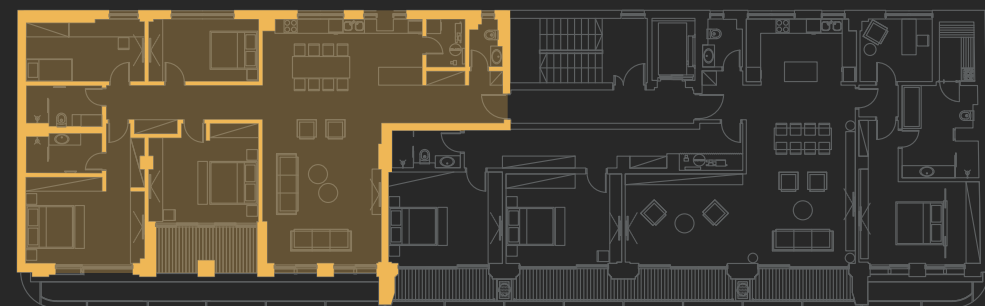

Rezidencija S10

Četvrti sprat | 164.2m²

Prostorija / Celina	Površina (m²)	Podne obloge
Ulazni hol	10.3	Parket
Toalet	2.4	Keramičke pločice
Pomoćna prostorija	3.3	Keramičke pločice
Kuhinja i trpezarija	18	Keramičke pločice
Dnevna soba	36.6	Parket
Hodnik	10.6	Parket
Spavaća soba 1	12.2	Parket
Spavaća soba 2	12.6	Parket
Kupatilo 1	5.4	Keramičke pločice
Spavaća soba 3	18.5	Parket
Spavaća soba 4	21.4	Parket
Kupatilo 2	5.2	Keramičke pločice
Terasa	7.7	Granitna keramika