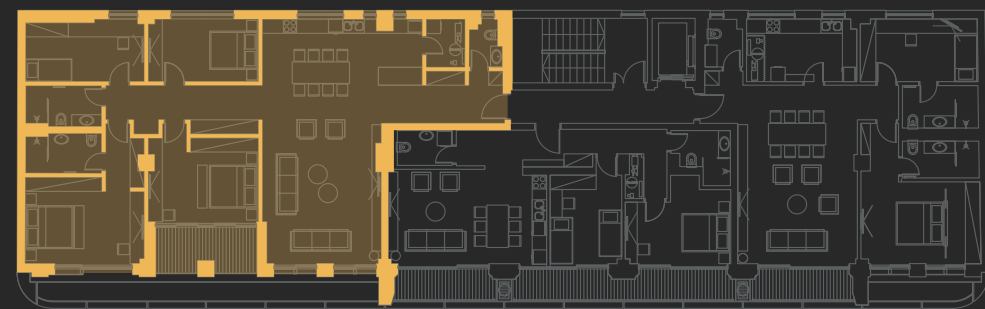

РЕЗИДЕНЦИИ

Резиденция С4

Второй этаж | 164.7m²

Помещение / Пространство	Площадь (м²)	Напольные покрытия
Прихожая	10.4	Паркет
Санузел	2.4	Керамическая плитка
Подсобное помещение	3.3	Керамическая плитка
Кухня	5	Керамическая плитка
Гостиная и столовая	49.9	Паркет
Коридор	11.9	Паркет
Спальня 1	12.1	Паркет
Спальня 2	12.6	Паркет
Ванная комната 1	5.4	Керамическая плитка
Спальня 3	16.9	Паркет
Спальня 4	21.2	Паркет
Ванная комната 2	5.2	Керамическая плитка
Терраса	8.4	Керамогранит