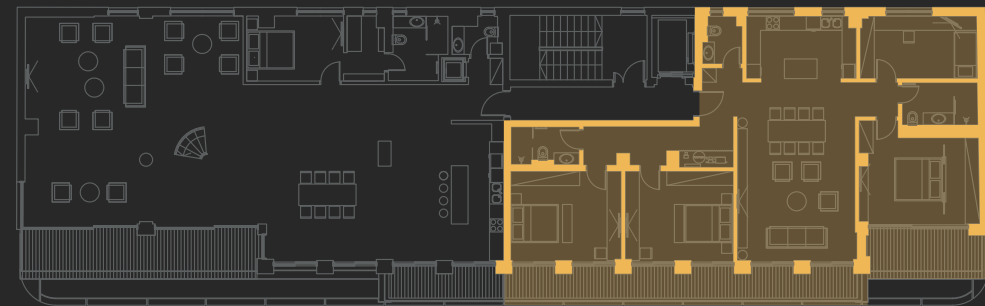

Резиденция С13

Пятый этаж | 177.8m²

Помещение / Пространство	Площадь (м²)	Напольные покрытия
Прихожая	3.6	Паркет
Санузел	3	Керамическая плитка
Кухня	12.5	Керамическая плитка
Спальня 1	12.8	Керамическая плитка
Гостиная и столовая	39.6	Паркет
Коридор, гардеробная и подсобное помещение	10.5	Паркет
Спальня 2	17.6	Паркет
Ванная комната 1	4.4	Керамическая плитка
Спальня 3	17.2	Паркет
Спальня 4	19.3	Паркет
Ванная комната 2	5.6	Керамическая плитка
Терраса 1	10.3	Керамогранит
Терраса 2	7.3	Керамогранит
Терраса 3	7	Керамогранит
Терраса 4	7	Керамогранит