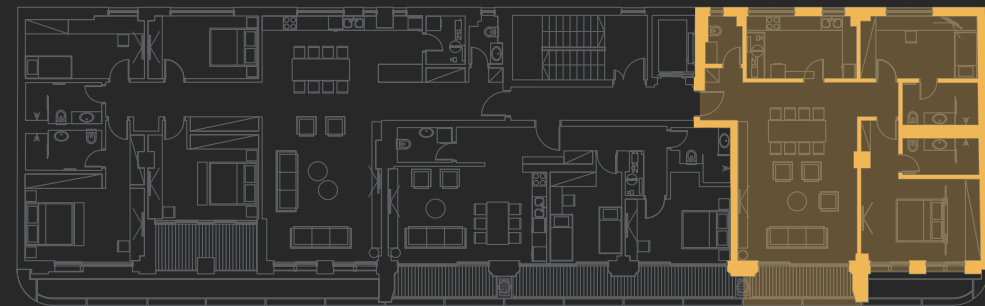

РЕЗИДЕНЦИИ

Резиденция С6

Второй этаж | 108.5m²

Помещение / Пространство	Площадь (м²)	Напольные покрытия
Прихожая	3.4	Паркет
Санузел	2.9	Керамическая плитка
Гостиная и столовая	37.7	Паркет
Кухня и подсобное помещение	12	Керамическая плитка
Коридор	2.5	Паркет
Спальня 1	12.8	Паркет
Ванная комната 1	5.6	Керамическая плитка
Спальня 2	20.9	Паркет
Ванная комната 2	4.9	Керамическая плитка
Терраса	5.6	Керамогранит