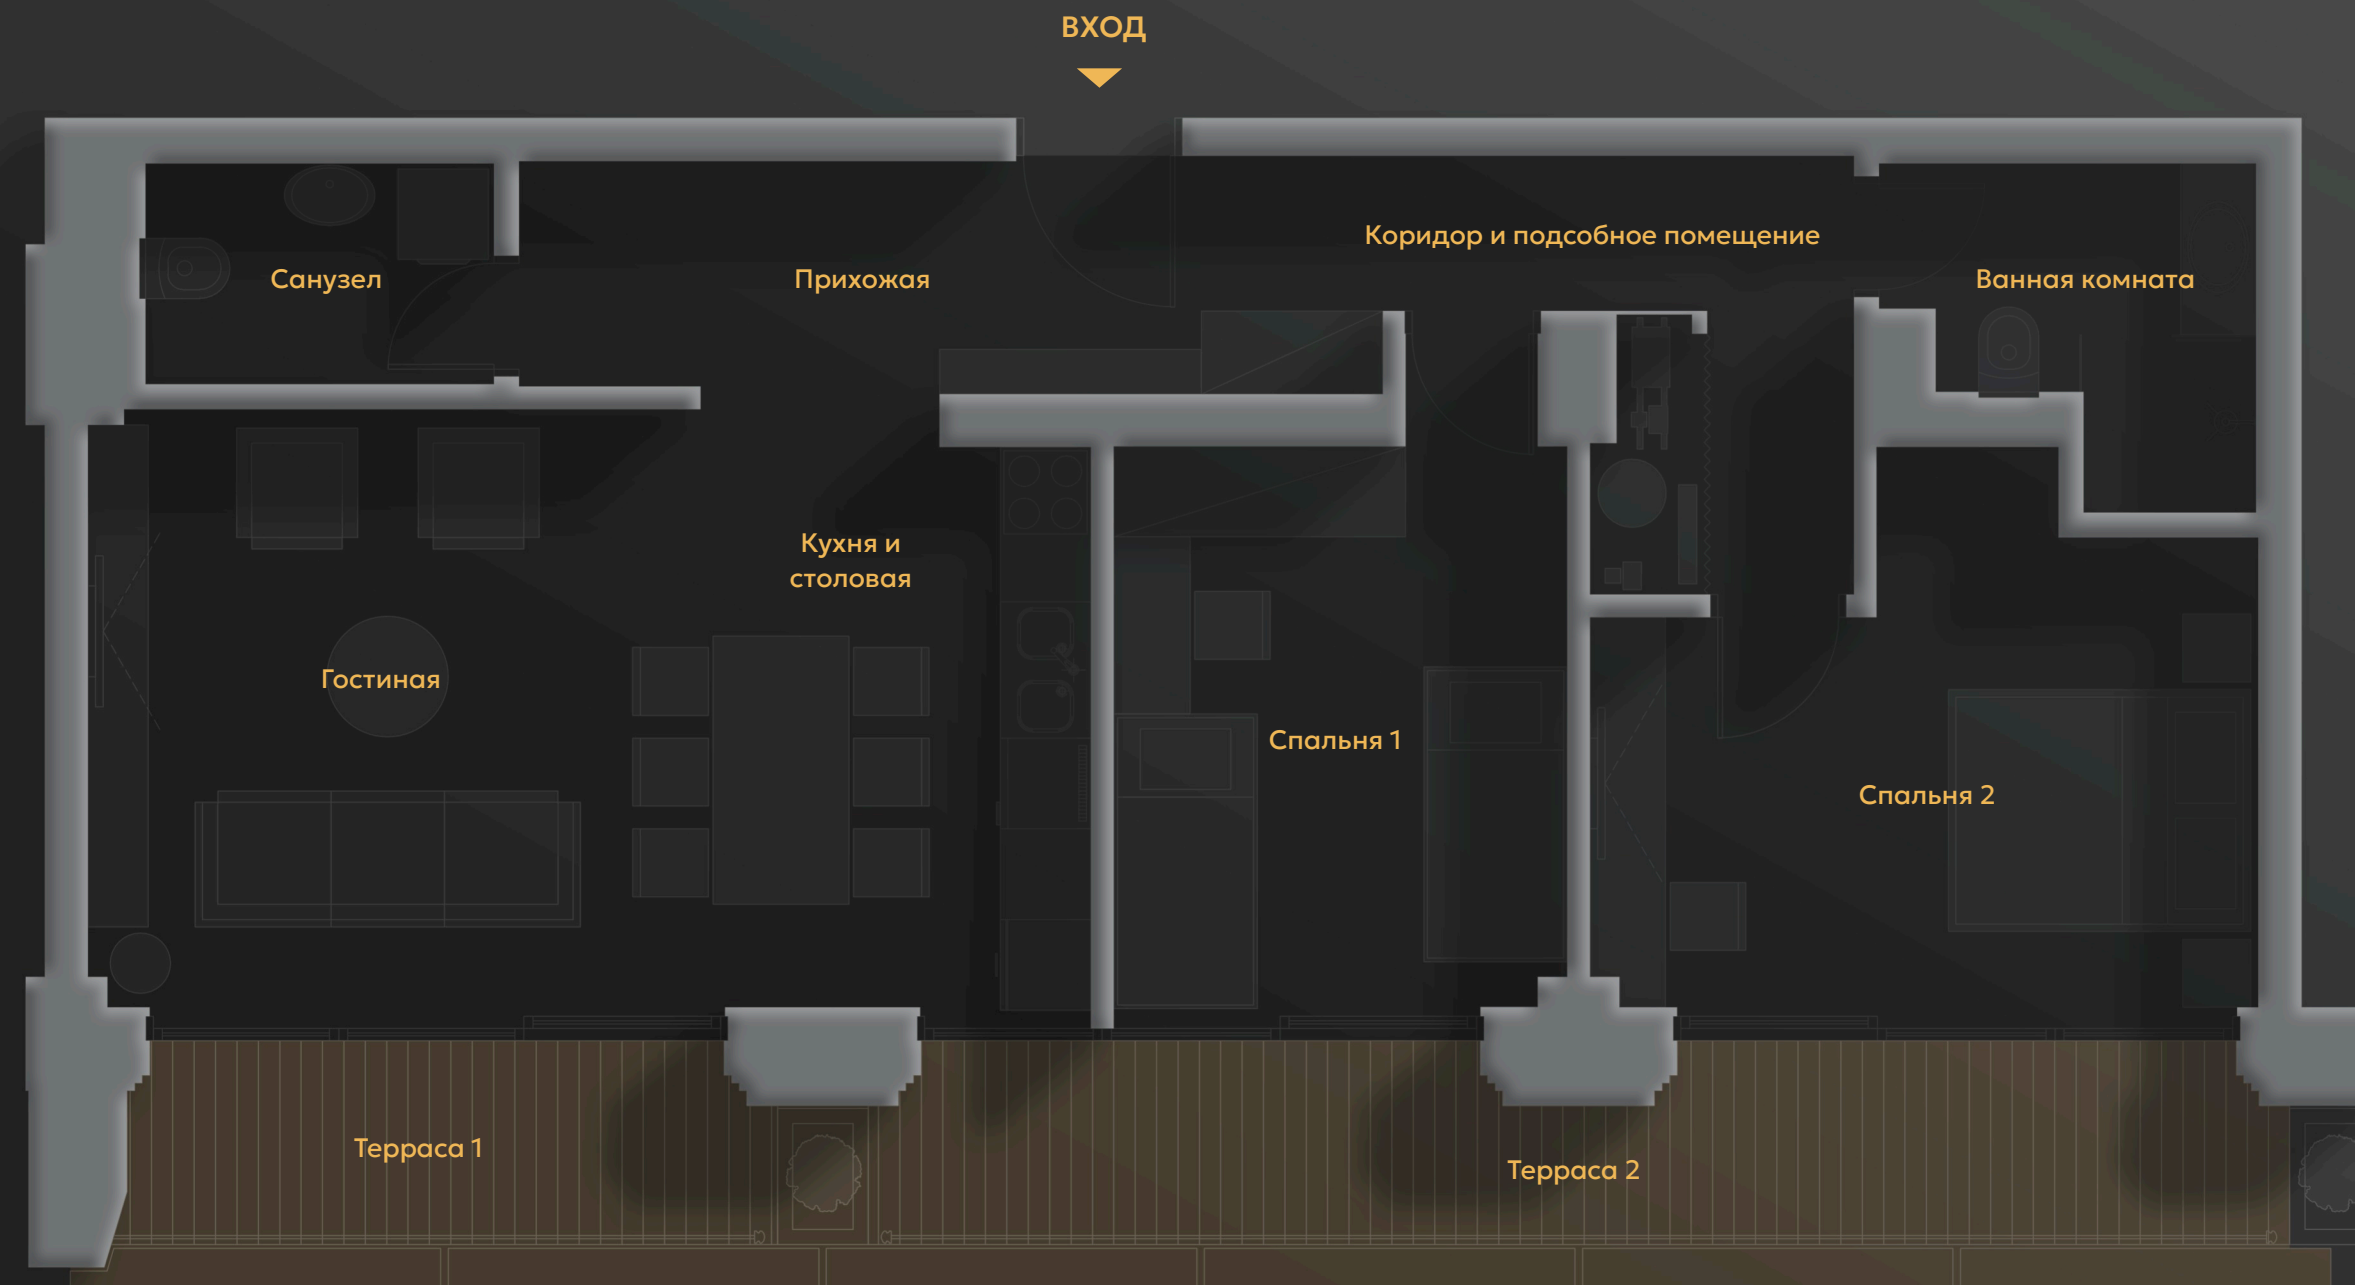

Резиденция С5

Второй этаж | 92.9m²

Помещение / Пространство	Площадь (м ²)	Напольные покрытия
Прихожая	9	Паркет
Гостиная	16.2	Паркет
Кухня и столовая	10	Керамическая плитка
Коридор и подсобное помещение	6.2	Паркет
Спальня 1	11.9	Паркет
Спальня 2	13.6	Паркет
Ванная комната	4.5	Керамическая плитка
Санузел	3.4	Керамическая плитка
Терраса 1	5.9	Керамогранит
Терраса 2	12.2	Керамогранит