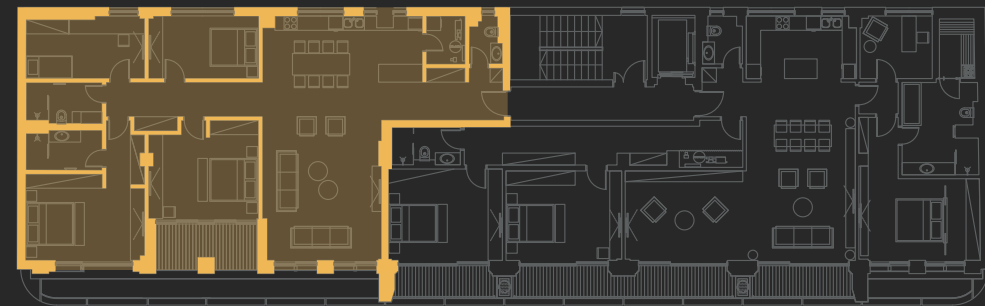

РЕЗИДЕНЦИИ

Резиденция С10

Четвертый этаж | 164.2m²

Помещение / Пространство	Площадь (м²)	Напольные покрытия
Прихожая	10.3	Паркет
Санузел	2.4	Керамическая плитка
Подсобное помещение	3.3	Керамическая плитка
Кухня и столовая	18	Керамическая плитка
Гостиная	36.6	Паркет
Коридор	10.6	Паркет
Спальня 1	12.2	Паркет
Спальня 2	12.6	Паркет
Ванная комната 1	5.4	Керамическая плитка
Спальня 3	18.5	Паркет
Спальня 4	21.4	Паркет
Ванная комната 2	5.2	Керамическая плитка
Терраса	7.7	Керамогранит