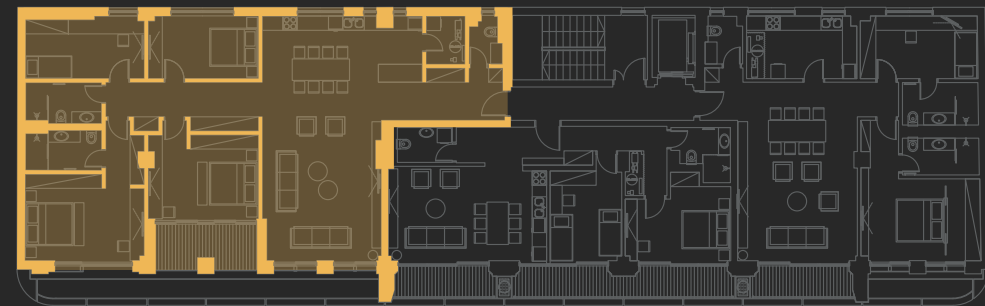

РЕЗИДЕНЦИИ

Резиденция С7

Третий этаж | 164.1m²

Помещение / Пространство	Площадь (м²)	Напольные покрытия
Прихожая	10.4	Паркет
Санузел	2.4	Керамическая плитка
Подсобное помещение	3.3	Керамическая плитка
Кухня	5	Керамическая плитка
Гостиная и столовая	49.9	Паркет
Коридор	11.9	Паркет
Спальня 1	12.1	Паркет
Спальня 2	12.6	Паркет
Ванная комната 1	5.4	Керамическая плитка
Спальня 3	16.9	Паркет
Спальня 4	21.2	Паркет
Ванная комната 2	5.2	Керамическая плитка
Терраса	7.7	Керамогранит