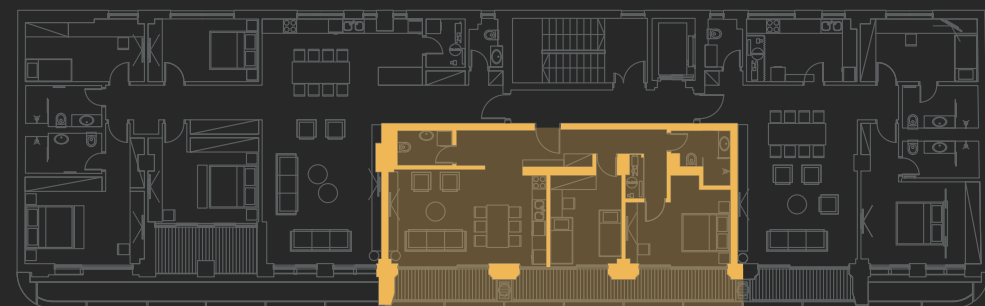

Резиденция С5

Второй этаж | 92.9m²

Помещение / Пространство	Площадь (м ²)	Напольные покрытия
Прихожая	9	Паркет
Гостиная	16.2	Паркет
Кухня и столовая	10	Керамическая плитка
Коридор и подсобное помещение	6.2	Паркет
Спальня 1	11.9	Паркет
Спальня 2	13.6	Паркет
Ванная комната	4.5	Керамическая плитка
Санузел	3.4	Керамическая плитка
Терраса 1	5.9	Керамогранит
Терраса 2	12.2	Керамогранит