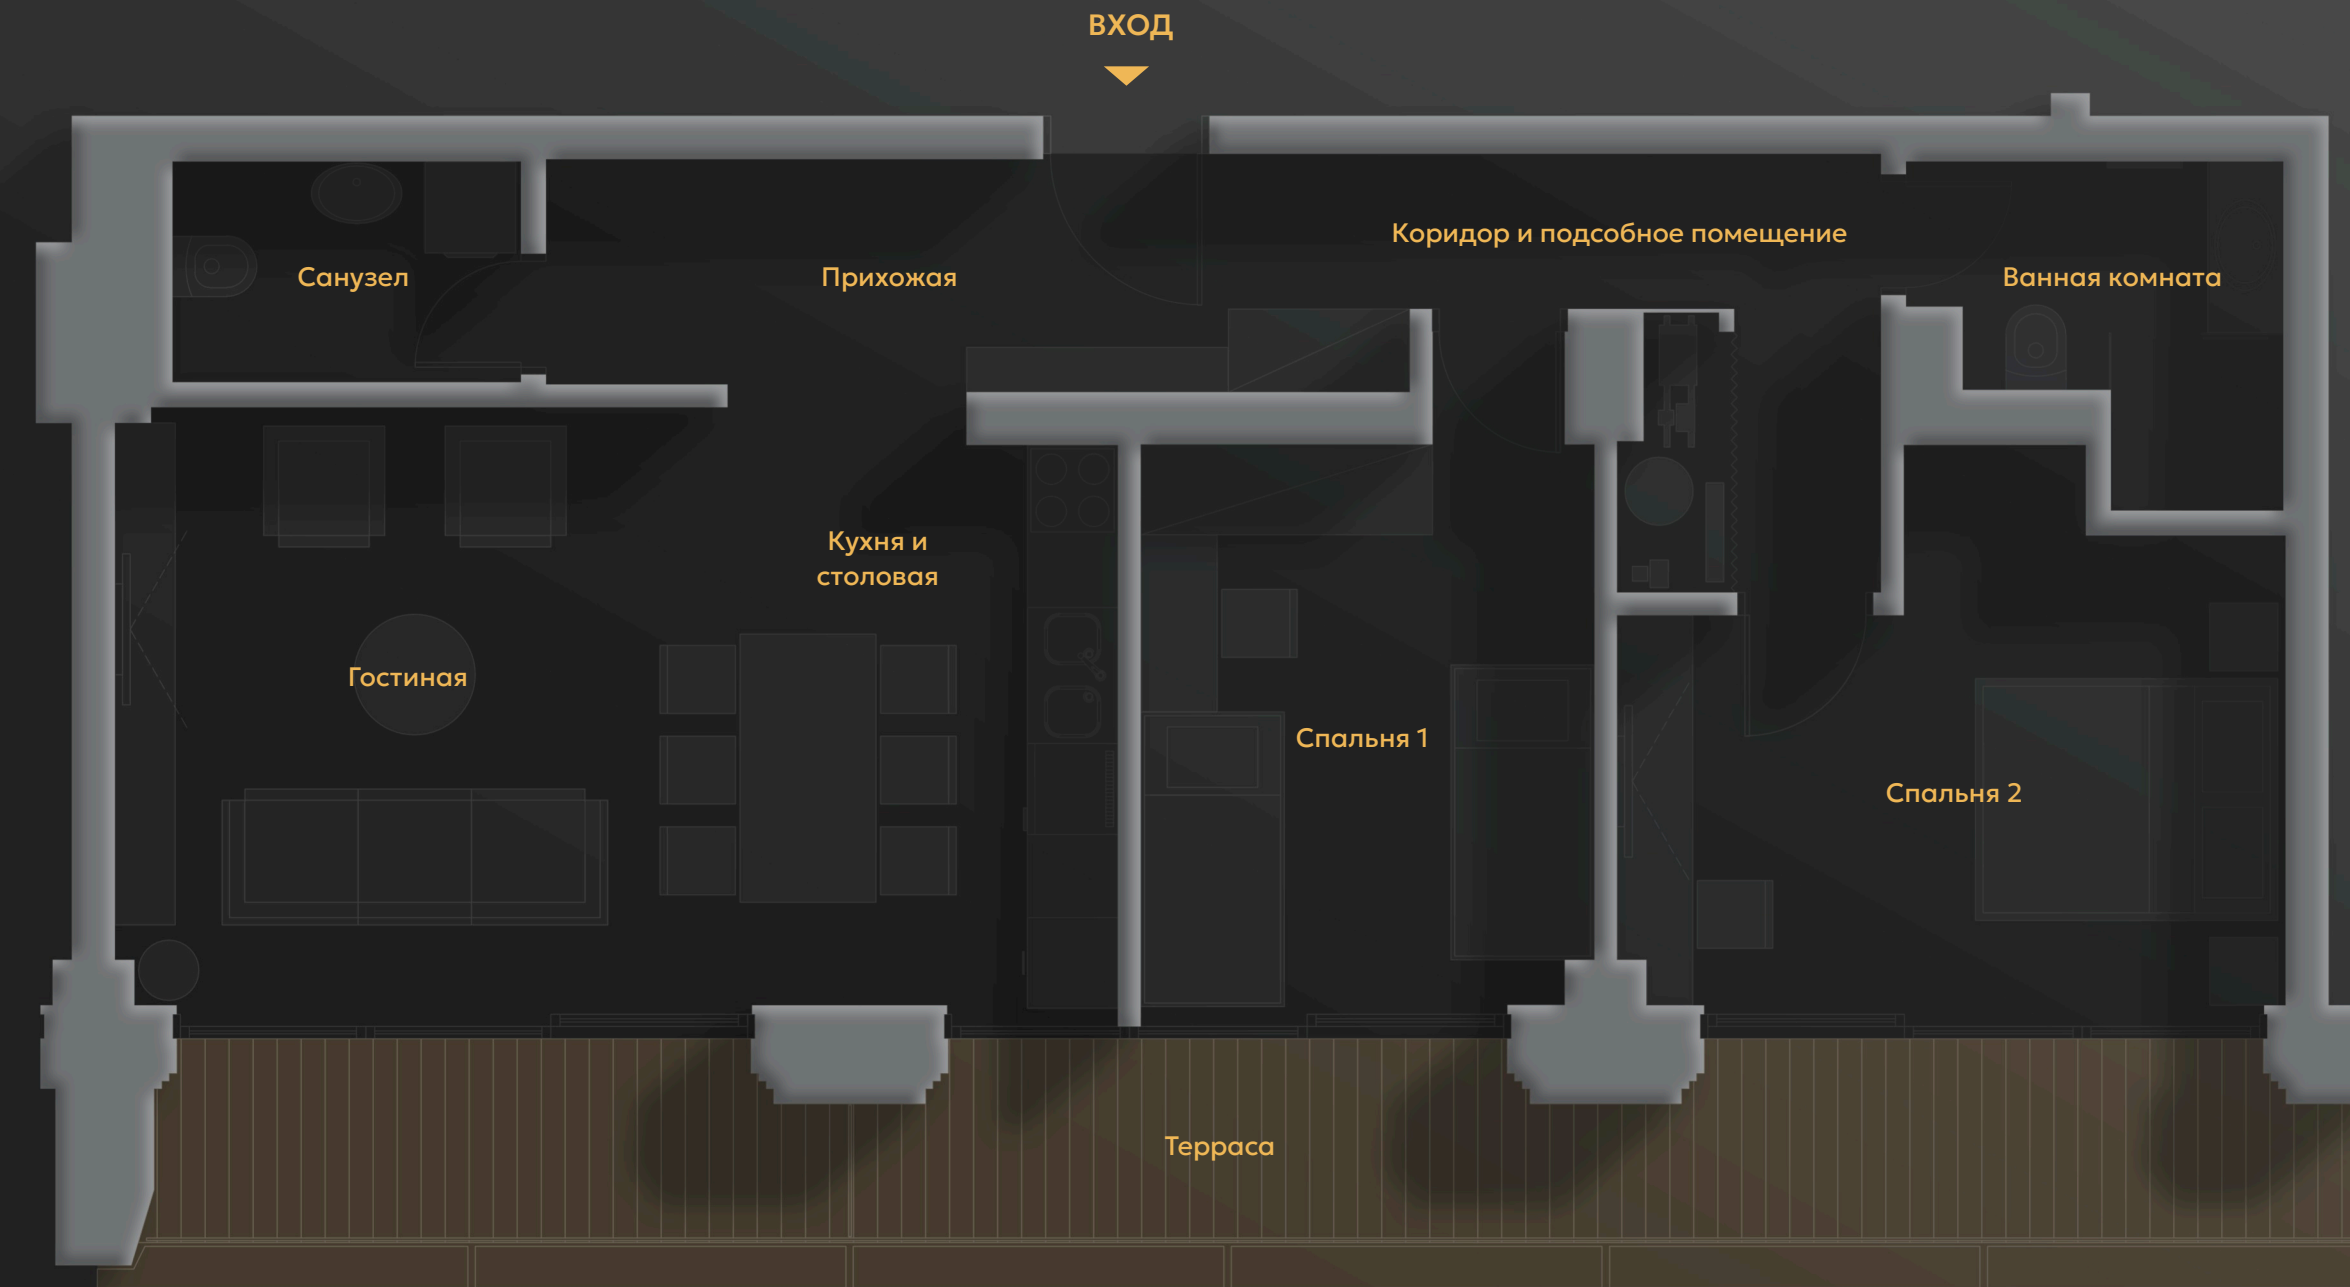

Резиденция С2

Первый этаж | 93.1m²

Помещение / Пространство	Площадь (м²)	Напольные покрытия
Прихожая	9	Паркет
Гостиная	16.2	Паркет
Кухня и столовая	10	Керамическая плитка
Коридор и подсобное помещение	6.2	Паркет
Спальня 1	11.9	Паркет
Спальня 2	13.6	Паркет
Ванная комната	4.5	Керамическая плитка
Санузел	3.4	Керамическая плитка
Терраса	18.4	Керамогранит