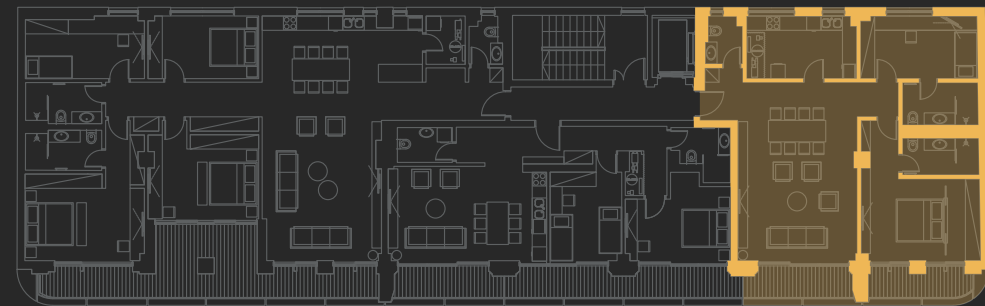

Резиденция С3

Первый этаж | 114.2m²

Помещение / Пространство	Площадь (м²)	Напольные покрытия
Прихожая	3.4	Паркет
Санузел	2.9	Керамическая плитка
Гостиная и столовая	37.7	Паркет
Кухня и подсобное помещение	12	Керамическая плитка
Коридор	2.5	Паркет
Спальня 1	12.8	Паркет
Ванная комната 1	5.6	Керамическая плитка
Спальня 2	20.8	Паркет
Ванная комната 2	4.9	Керамическая плитка
Терраса 1	5.9	Керамогранит
Терраса 2	5.5	Керамогранит