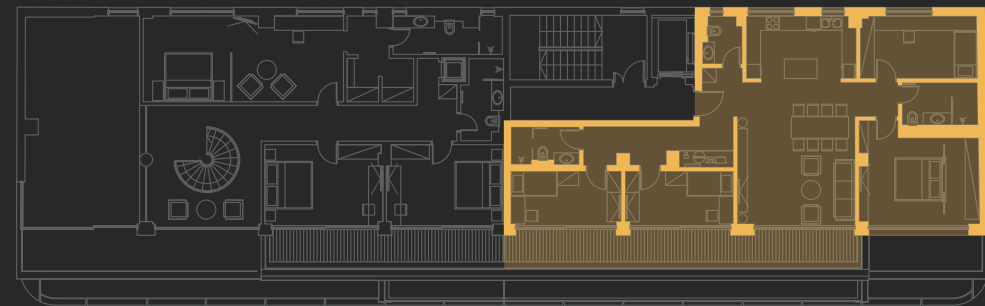

Резиденция С14

Шестой этаж | 149.4m²

Помещение / Пространство	Площадь (м²)	Напольные покрытия
Прихожая	3.6	Паркет
Санузел	3	Керамическая плитка
Кухня	12.5	Паркет
Спальня 1	12.8	Паркет
Гостиная и столовая	32	Паркет
Коридор, гардеробная и подсобное помещение	10.5	Паркет
Спальня 2	10.6	Паркет
Ванная комната 1	4.2	Керамическая плитка
Спальня 3	10.4	Паркет
Спальня 4	19.3	Паркет
Ванная комната 2	5.7	Керамическая плитка
Терраса	24.9	Керамогранит