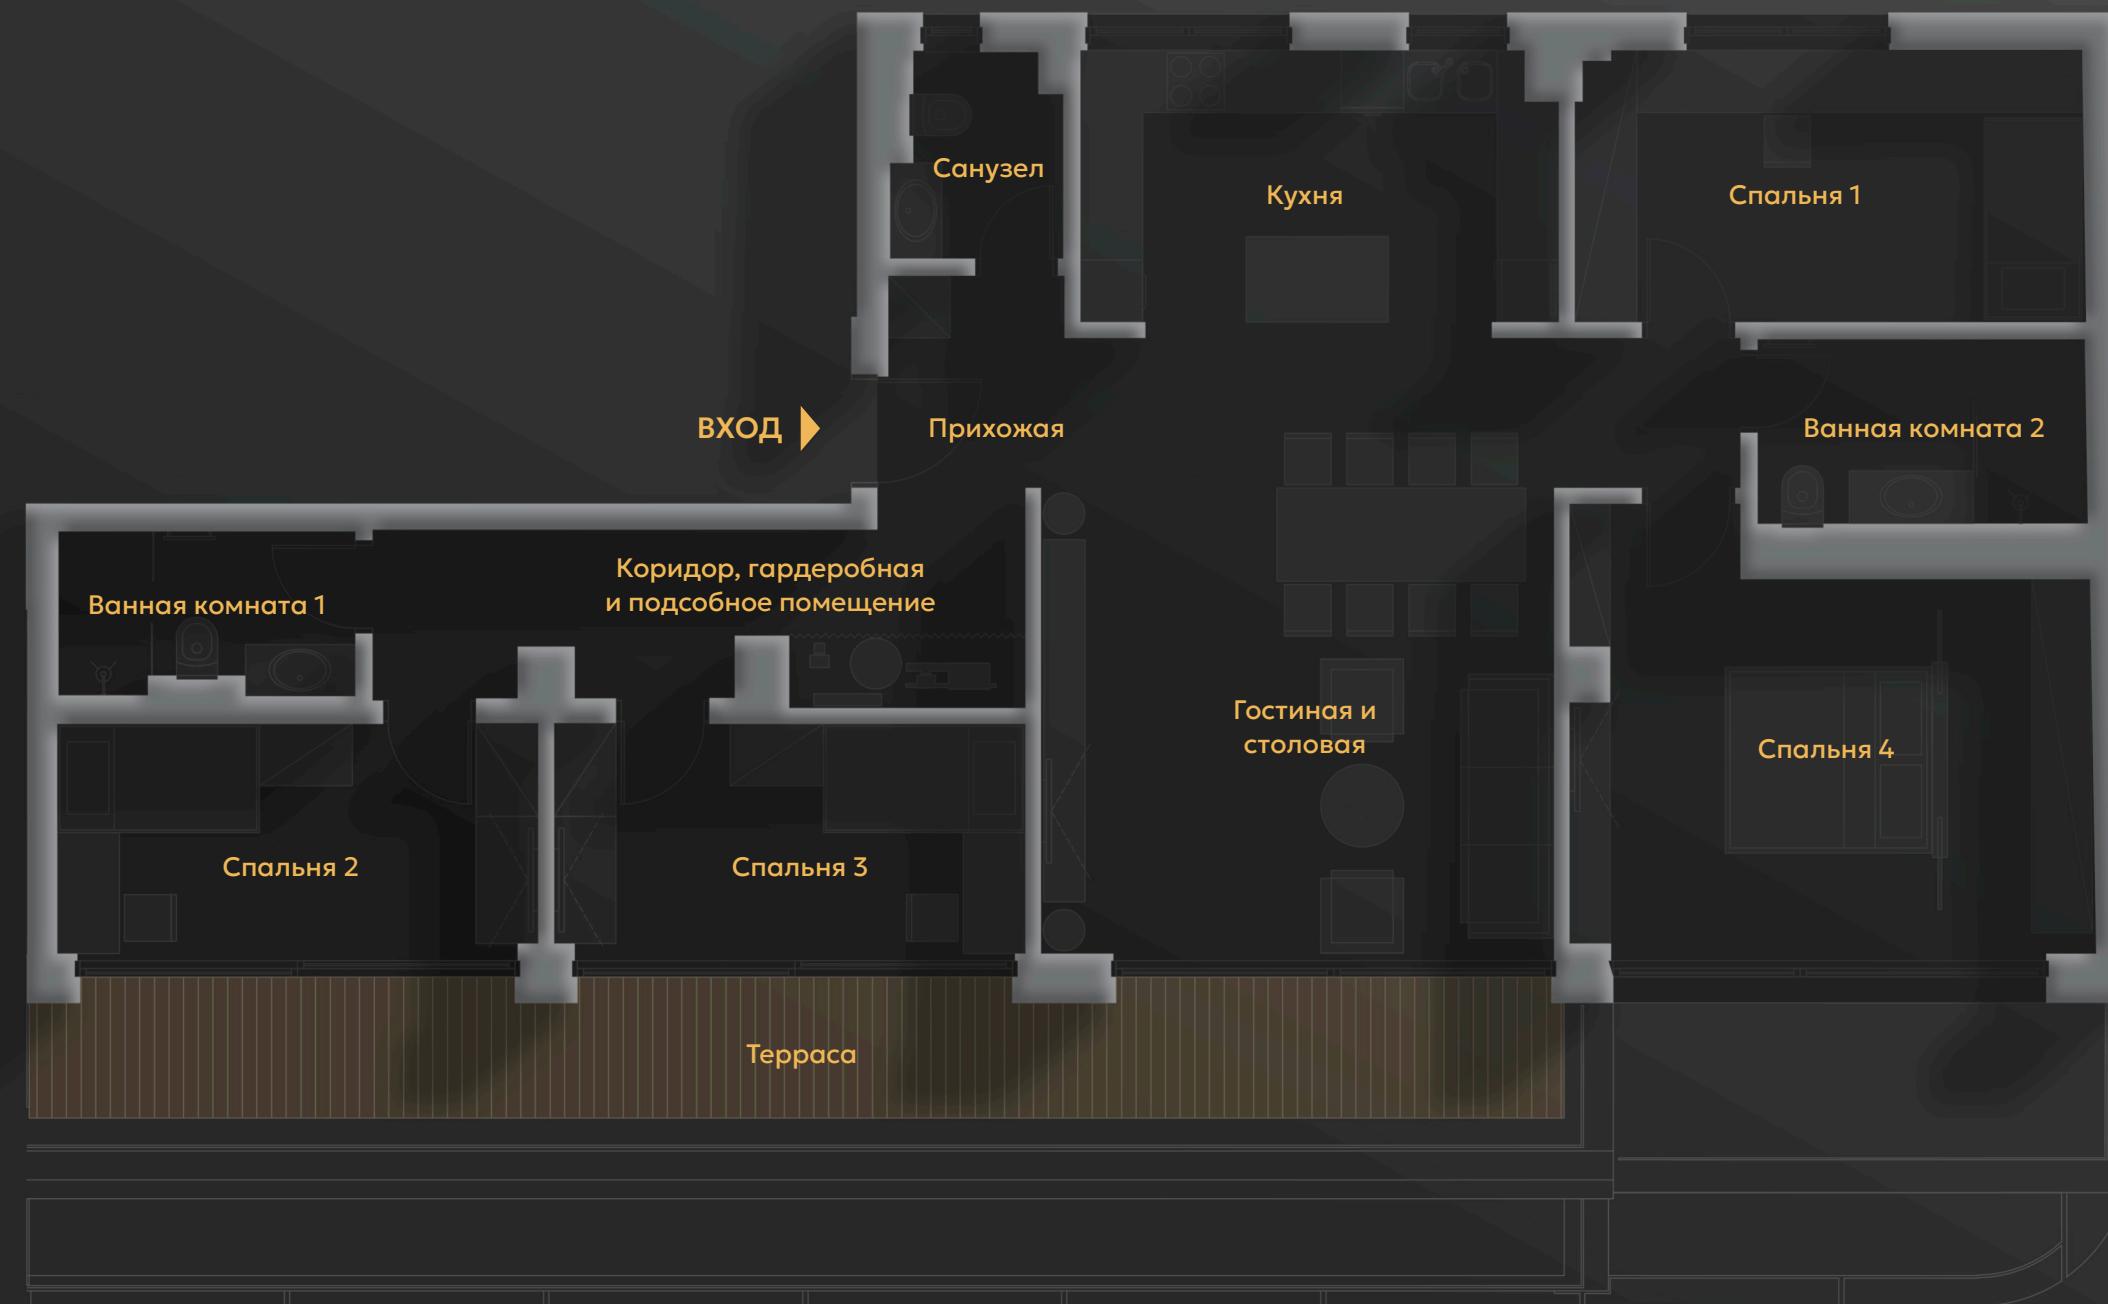

Резиденция С14

Шестой этаж | 149.4m²

Помещение / Пространство	Площадь (м²)	Напольные покрытия
Прихожая	3.6	Паркет
Санузел	3	Керамическая плитка
Кухня	12.5	Паркет
Спальня 1	12.8	Паркет
Гостиная и столовая	32	Паркет
Коридор, гардеробная и подсобное помещение	10.5	Паркет
Спальня 2	10.6	Паркет
Ванная комната 1	4.2	Керамическая плитка
Спальня 3	10.4	Паркет
Спальня 4	19.3	Паркет
Ванная комната 2	5.7	Керамическая плитка
Терраса	24.9	Керамогранит