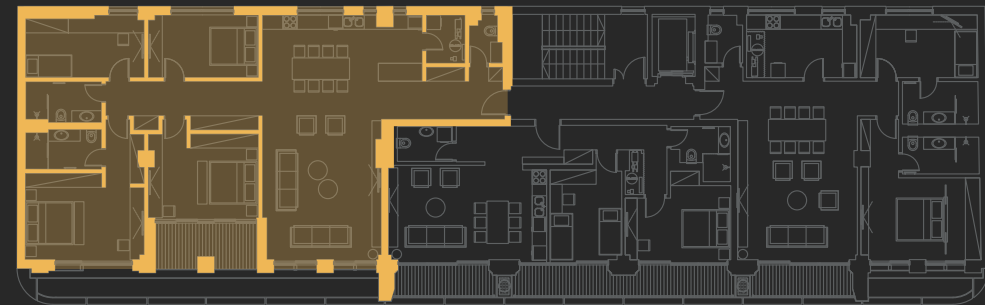

Rezidencija S7

Treći sprat | 164.1m²

Prostorija / Celina	Površina (m ²)	Podne obloge
Ulazni hol	10.4	Parket
Toalet	2.4	Keramičke pločice
Pomoćna prostorija	3.3	Keramičke pločice
Kuhinja	5	Keramičke pločice
Dnevni boravak i trpezarija	49.9	Parket
Hodnik	11.9	Parket
Spavaća soba 1	12.1	Parket
Spavaća soba 2	12.6	Parket
Kupatilo 1	5.4	Keramičke pločice
Spavaća soba 3	16.9	Parket
Spavaća soba 4	21.2	Parket
Kupatilo 2	5.2	Keramičke pločice
Terasa	7.7	Granitna keramika