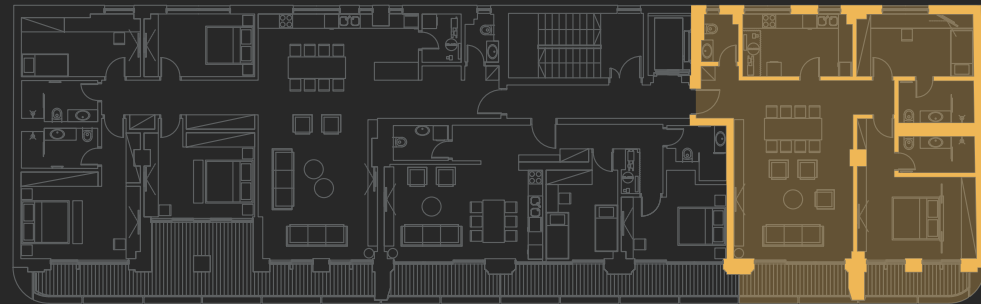

Rezidencija S3

Prvi sprat | 114.2m²

Prostorija / Celina	Površina (m ²)	Podne obloge
Ulazni hol	3.4	Parket
Toalet	2.9	Keramičke pločice
Dnevni boravak i trpezarija	37.7	Parket
Kuhinja i pomoćna prostorija	12	Keramičke pločice
Hodnik	2.5	Parket
Spavaća soba 1	12.8	Parket
Kupatilo 1	5.6	Keramičke pločice
Spavaća soba 2	20.8	Parket
Kupatilo 2	4.9	Keramičke pločice
Terasa 1	5.9	Granitna keramika
Terasa 2	5.5	Granitna keramika