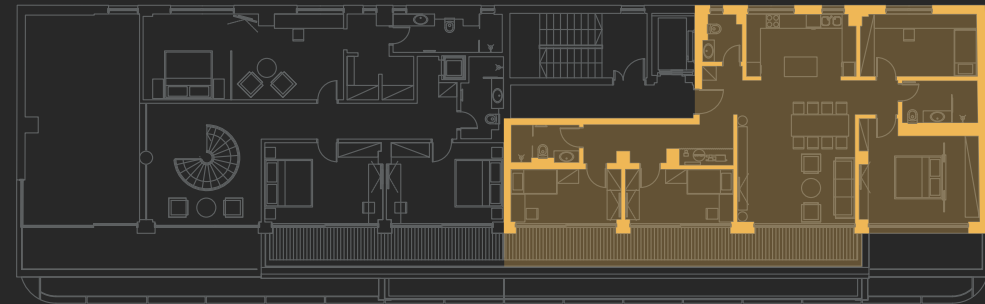

Rezidencija S14

Šesti sprat | 149.4m²

Prostorija / Celina	Površina (m ²)	Podne obloge
Ulazni hol	3.6	Parket
Toalet	3	Keramičke pločice
Kuhinja	12.5	Parket
Spavaća soba 1	12.8	Parket
Dnevni boravak i trpezarija	32	Parket
Hodnik, garderobier i pomoćna prostorija	10.5	Parket
Spavaća soba 2	10.6	Parket
Kupatilo 1	4.2	Keramičke pločice
Spavaća soba 3	10.4	Parket
Spavaća soba 4	19.3	Parket
Kupatilo 2	5.7	Keramičke pločice
Terasa	24.9	Granitna keramika