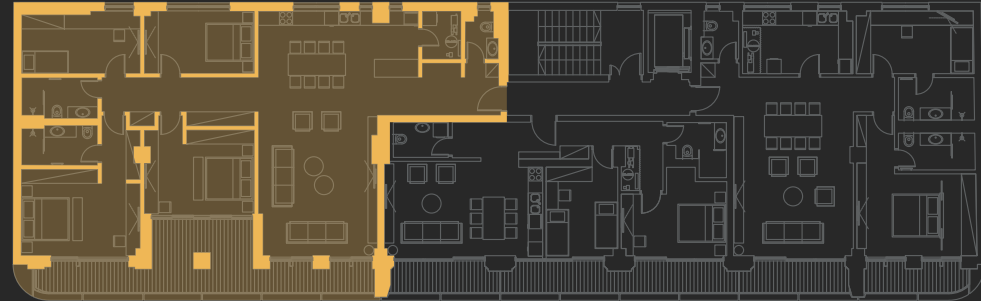

Rezidencija S1

Prvi sprat | 181.6m²

Prostorija / Celina	Površina (m ²)	Podne obloge
Ulazni hol	10.4	Parket
Toalet	2.4	Keramičke pločice
Pomoćna prostorija	3.3	Keramičke pločice
Kuhinja	5	Keramičke pločice
Dnevni boravak i trpezarija	49.9	Parket
Hodnik	11.9	Parket
Spavaća soba 1	12.1	Parket
Spavaća soba 2	12.6	Parket
Kupatilo 1	5.4	Keramičke pločice
Spavaća soba 3	16.9	Parket
Spavaća soba 4	21.2	Parket
Kupatilo 2	5.2	Keramičke pločice
Terasa 1	7.7	Granitna keramika
Terasa 2	17.5	Granitna keramika