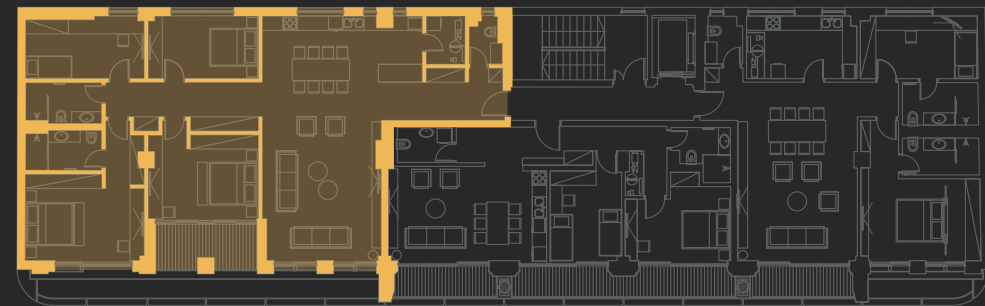

# Резиденция С7

Третий этаж | 164.1m<sup>2</sup>

Помещение / Пространство	Площадь (м <sup>2</sup> )	Напольные покрытия
Прихожая	10.4	Паркет
Санузел	2.4	Керамическая плитка
Подсобное помещение	3.3	Керамическая плитка
Кухня	5	Керамическая плитка
Гостиная и столовая	49.9	Паркет
Коридор	11.9	Паркет
Спальня 1	12.1	Паркет
Спальня 2	12.6	Паркет
Ванная комната 1	5.4	Керамическая плитка
Спальня 3	16.9	Паркет
Спальня 4	21.2	Паркет
Ванная комната 2	5.2	Керамическая плитка
Терраса	7.7	Керамогранит