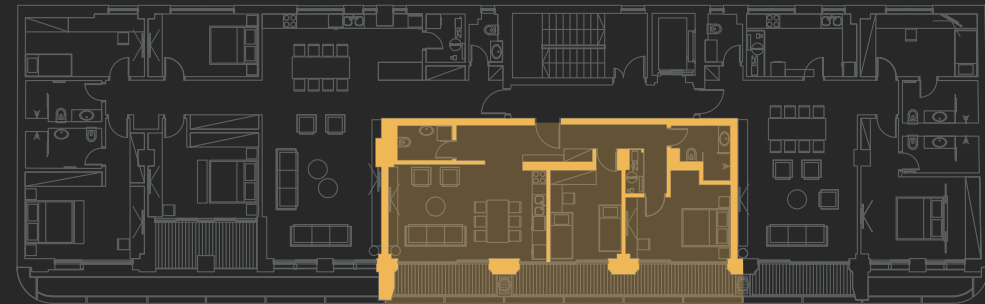

Резиденция С5

Второй этаж | 92.9m²

Помещение / Пространство	Площадь (м ²)	Напольные покрытия
Прихожая	9	Паркет
Гостиная	16.2	Паркет
Кухня и столовая	10	Керамическая плитка
Коридор и подсобное помещение	6.2	Паркет
Спальня 1	11.9	Паркет
Спальня 2	13.6	Паркет
Ванная комната	4.5	Керамическая плитка
Санузел	3.4	Керамическая плитка
Терраса 1	5.9	Керамогранит
Терраса 2	12.2	Керамогранит