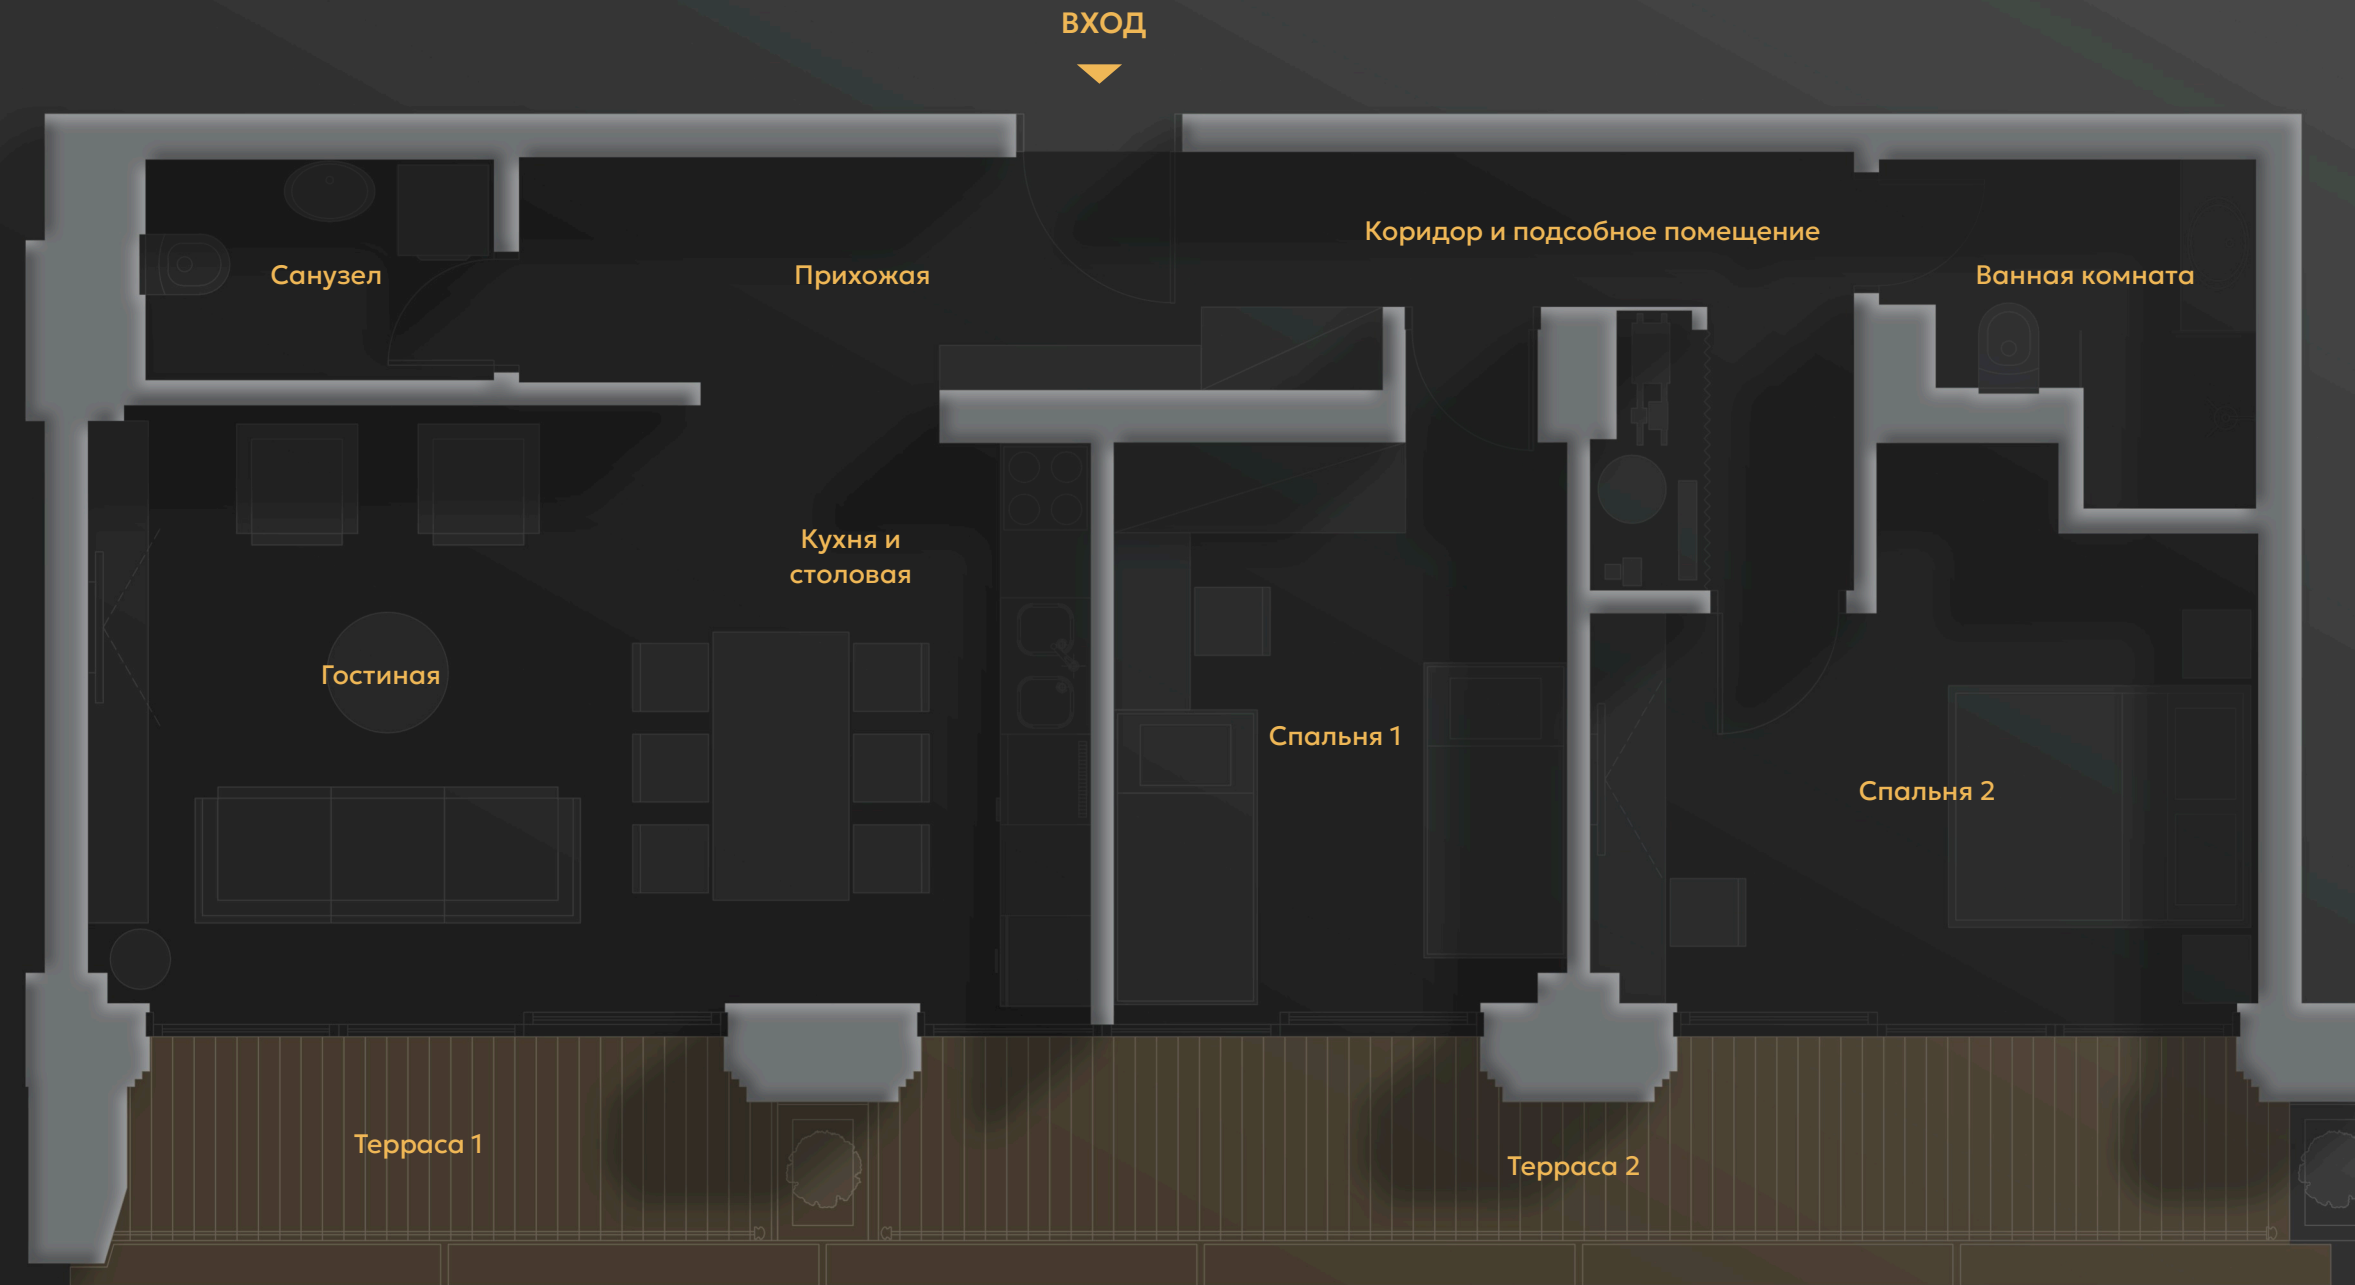

Резиденция С5

Второй этаж | 92.9m²

Помещение / Пространство	Площадь (м ²)	Напольные покрытия
Прихожая	9	Паркет
Гостиная	16.2	Паркет
Кухня и столовая	10	Керамическая плитка
Коридор и подсобное помещение	6.2	Паркет
Спальня 1	11.9	Паркет
Спальня 2	13.6	Паркет
Ванная комната	4.5	Керамическая плитка
Санузел	3.4	Керамическая плитка
Терраса 1	5.9	Керамогранит
Терраса 2	12.2	Керамогранит