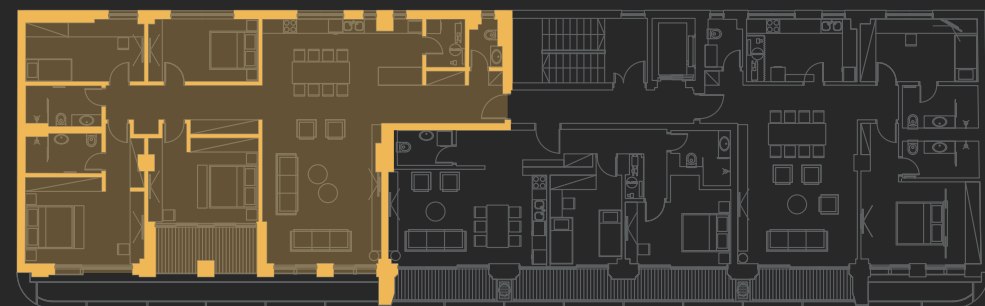

РЕЗИДЕНЦИИ

Резиденция С4

Второй этаж | 164.7m²

Помещение / Пространство Площадь (м²) Напольные покрытия

Прихожая	10.4	Паркет
Санузел	2.4	Керамическая плитка
Подсобное помещение	3.3	Керамическая плитка
Кухня	5	Керамическая плитка
Гостиная и столовая	49.9	Паркет
Коридор	11.9	Паркет
Спальня 1	12.1	Паркет
Спальня 2	12.6	Паркет
Ванная комната 1	5.4	Керамическая плитка
Спальня 3	16.9	Паркет
Спальня 4	21.2	Паркет
Ванная комната 2	5.2	Керамическая плитка
Терраса	8.4	Керамогранит