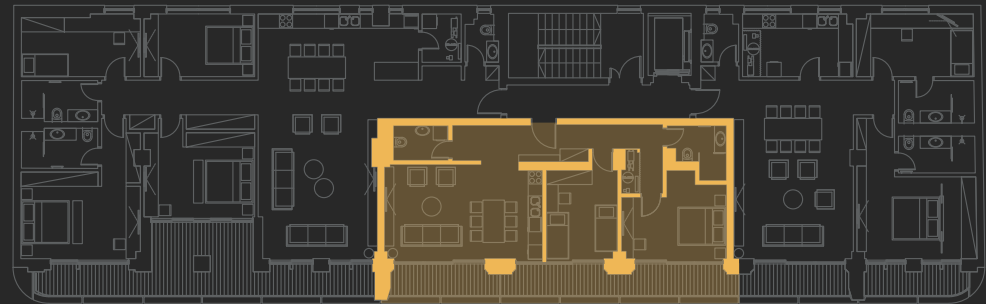

Резиденция С2

Первый этаж | 93.1m²

Помещение / Пространство	Площадь (м ²)	Напольные покрытия
Прихожая	9	Паркет
Гостиная	16.2	Паркет
Кухня и столовая	10	Керамическая плитка
Коридор и подсобное помещение	6.2	Паркет
Спальня 1	11.9	Паркет
Спальня 2	13.6	Паркет
Ванная комната	4.5	Керамическая плитка
Санузел	3.4	Керамическая плитка
Терраса	18.4	Керамогранит