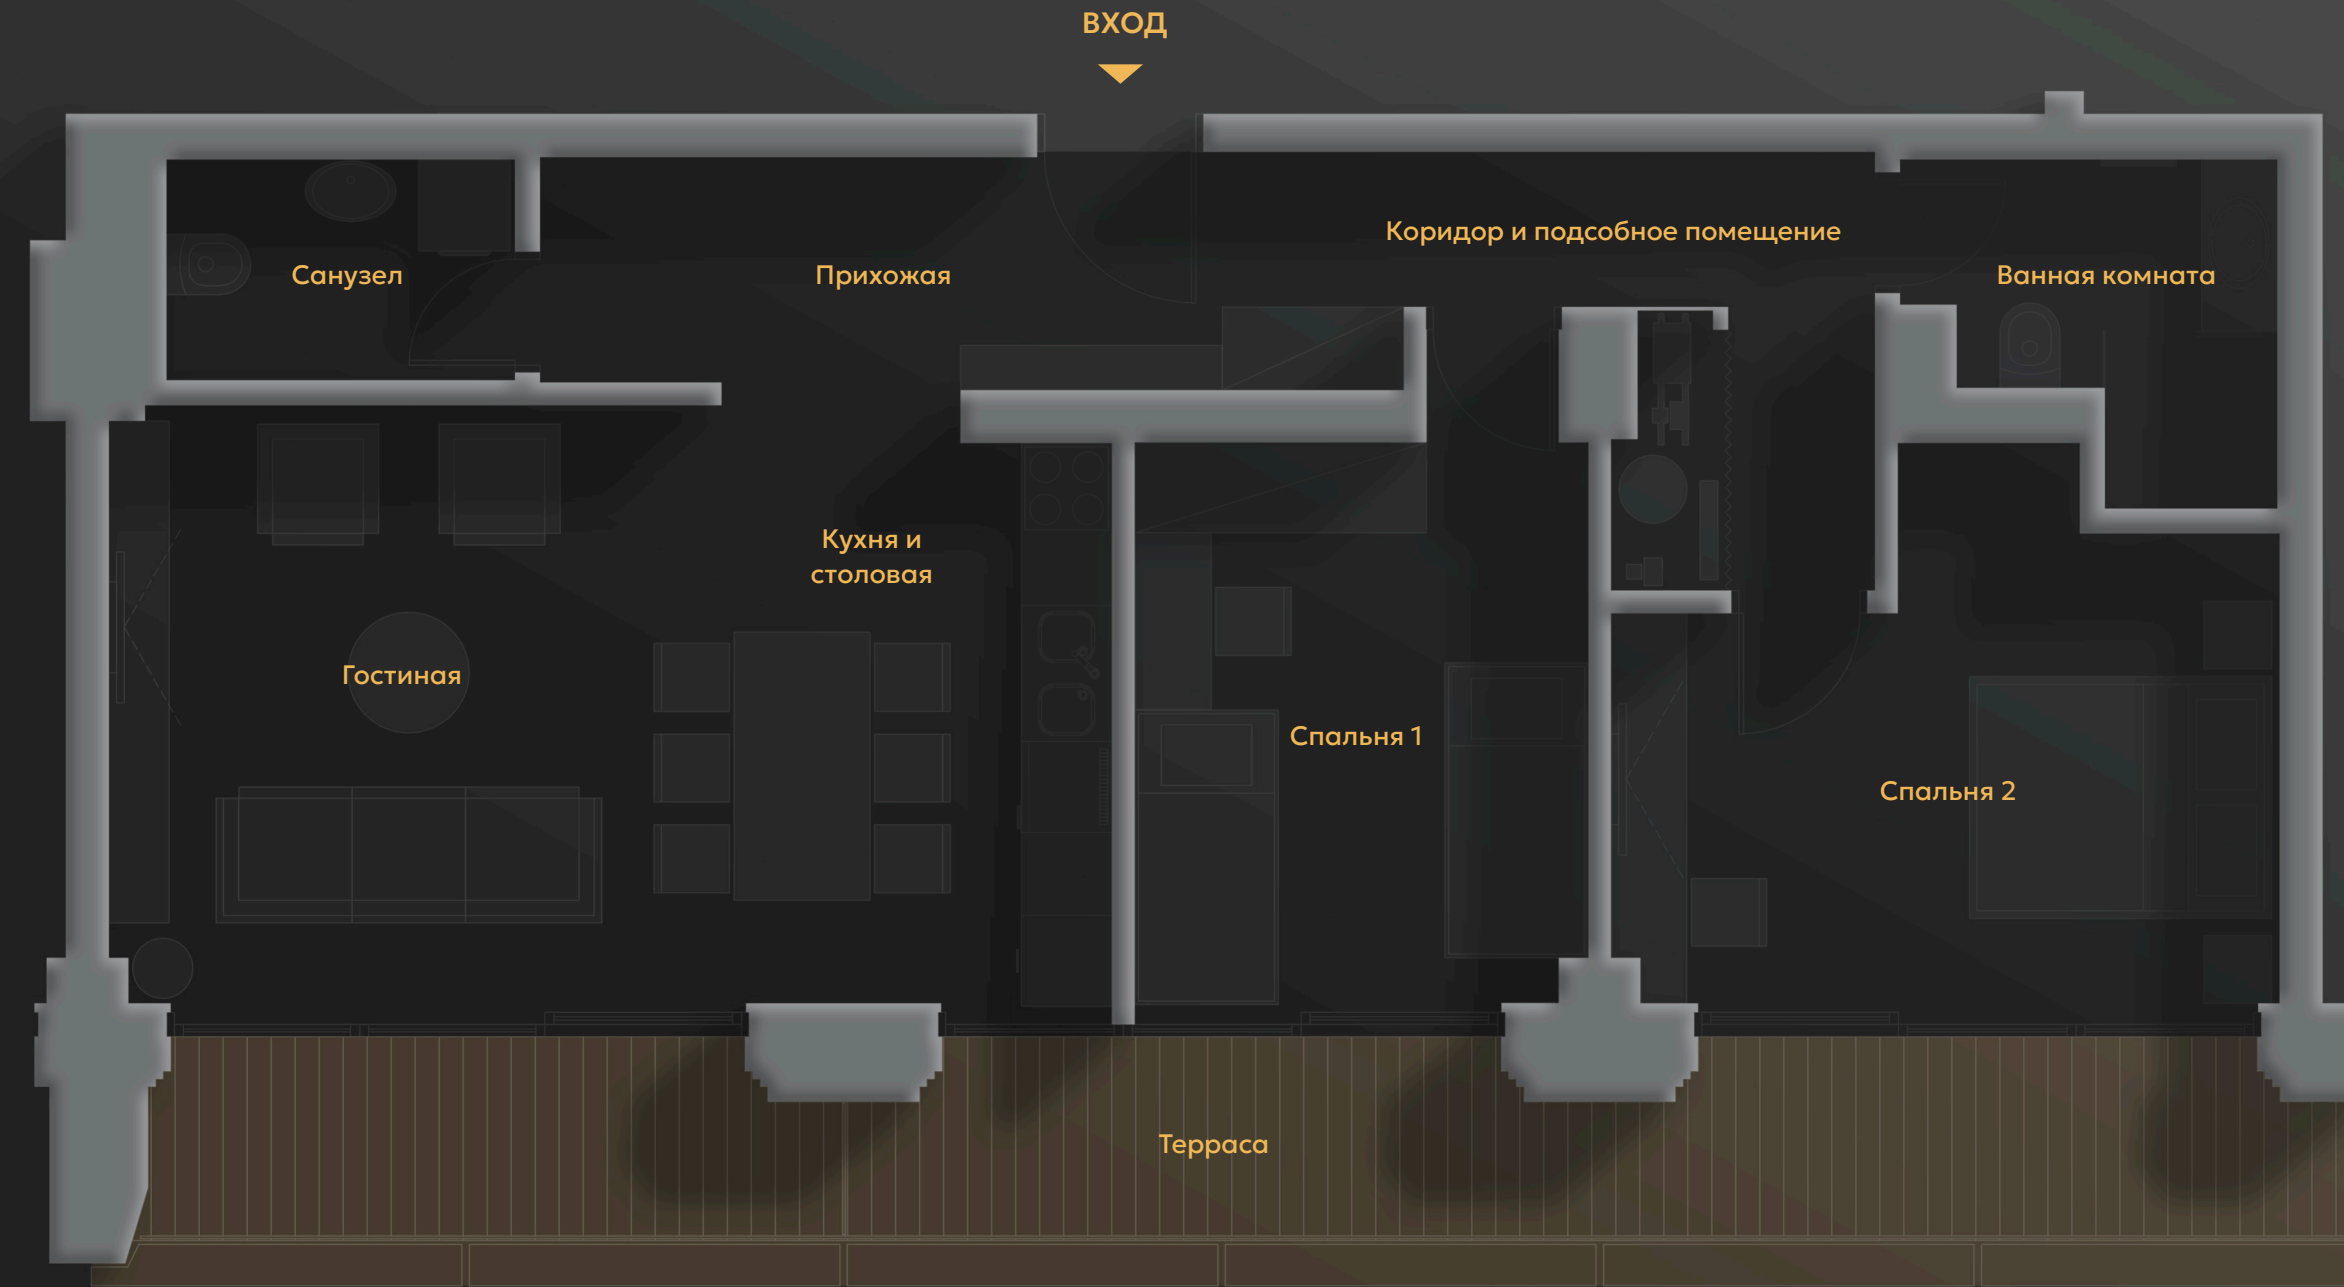

Резиденция С2

Первый этаж | 93.1m²

Помещение / Пространство	Площадь (м ²)	Напольные покрытия
Прихожая	9	Паркет
Гостиная	16.2	Паркет
Кухня и столовая	10	Керамическая плитка
Коридор и подсобное помещение	6.2	Паркет
Спальня 1	11.9	Паркет
Спальня 2	13.6	Паркет
Ванная комната	4.5	Керамическая плитка
Санузел	3.4	Керамическая плитка
Терраса	18.4	Керамогранит