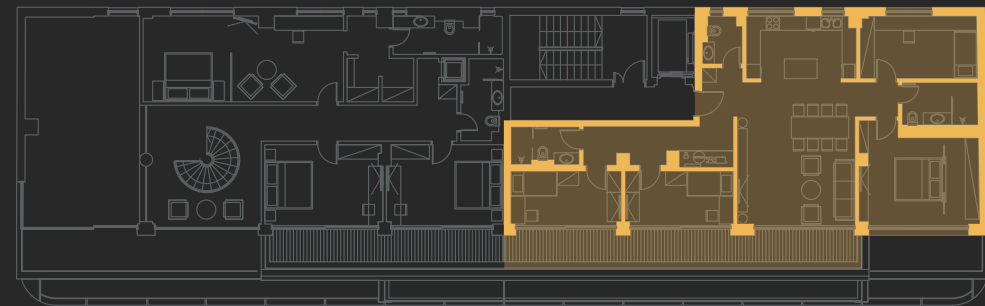

Резиденция С14

Шестой этаж | 149.4m²

Помещение / Пространство	Площадь (м ²)	Напольные покрытия
Прихожая	3.6	Паркет
Санузел	3	Керамическая плитка
Кухня	12.5	Паркет
Спальня 1	12.8	Паркет
Гостиная и столовая	32	Паркет
Коридор, гардеробная и подсобное помещение	10.5	Паркет
Спальня 2	10.6	Паркет
Ванная комната 1	4.2	Керамическая плитка
Спальня 3	10.4	Паркет
Спальня 4	19.3	Паркет
Ванная комната 2	5.7	Керамическая плитка
Терраса	24.9	Керамогранит