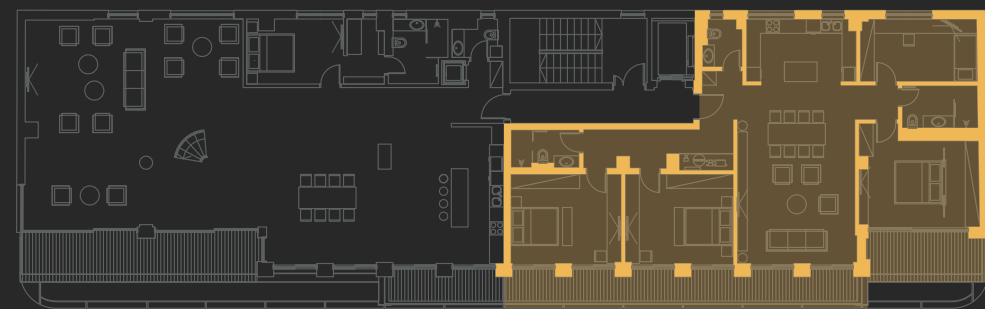

Резиденция С13

Пятый этаж | 177.8m²

Помещение / Пространство	Площадь (м ²)	Напольные покрытия
Прихожая	3.6	Паркет
Санузел	3	Керамическая плитка
Кухня	12.5	Керамическая плитка
Спальня 1	12.8	Керамическая плитка
Гостиная и столовая	39.6	Паркет
Коридор, гардеробная и подсобное помещение	10.5	Паркет
Спальня 2	17.6	Паркет
Ванная комната 1	4.4	Керамическая плитка
Спальня 3	17.2	Паркет
Спальня 4	19.3	Паркет
Ванная комната 2	5.6	Керамическая плитка
Терраса 1	10.3	Керамогранит
Терраса 2	7.3	Керамогранит
Терраса 3	7	Керамогранит
Терраса 4	7	Керамогранит