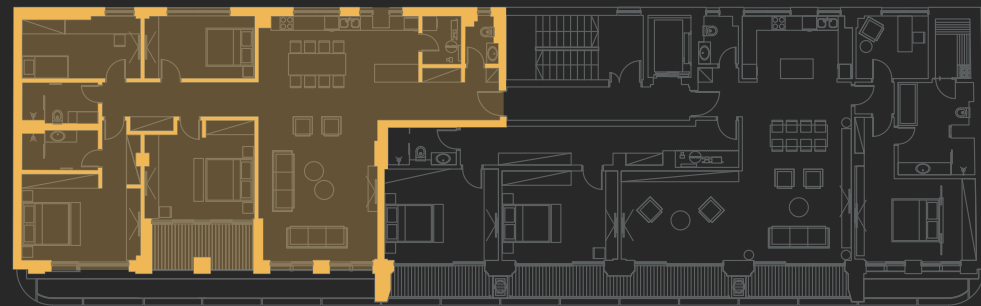

РЕЗИДЕНЦИИ

Резиденция С10

Четвертый этаж | 164.2m²

Помещение / Пространство	Площадь (м ²)	Напольные покрытия
Прихожая	10.3	Паркет
Санузел	2.4	Керамическая плитка
Подсобное помещение	3.3	Керамическая плитка
Кухня и столовая	18	Керамическая плитка
Гостиная	36.6	Паркет
Коридор	10.6	Паркет
Спальня 1	12.2	Паркет
Спальня 2	12.6	Паркет
Ванная комната 1	5.4	Керамическая плитка
Спальня 3	18.5	Паркет
Спальня 4	21.4	Паркет
Ванная комната 2	5.2	Керамическая плитка
Терраса	7.7	Керамогранит