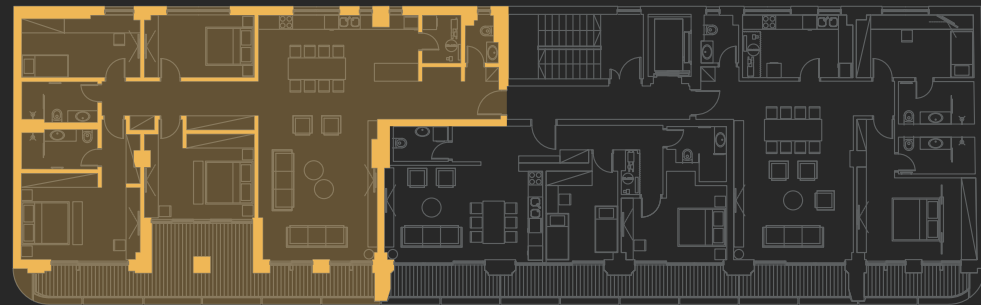

РЕЗИДЕНЦИИ

Резиденция С1

Первый этаж | 181.6m²

Помещение / Пространство	Площадь (м ²)	Напольные покрытия
Прихожая	10.4	Паркет
Санузел	2.4	Керамическая плитка
Подсобное помещение	3.3	Керамическая плитка
Кухня	5	Керамическая плитка
Гостиная и столовая	49.9	Паркет
Коридор	11.9	Паркет
Спальня 1	12.1	Паркет
Спальня 2	12.6	Паркет
Ванная комната 1	5.4	Керамическая плитка
Спальня 3	16.9	Паркет
Спальня 4	21.2	Паркет
Ванная комната 2	5.2	Керамическая плитка
Терраса 1	7.7	Керамогранит
Терраса 2	17.5	Керамогранит